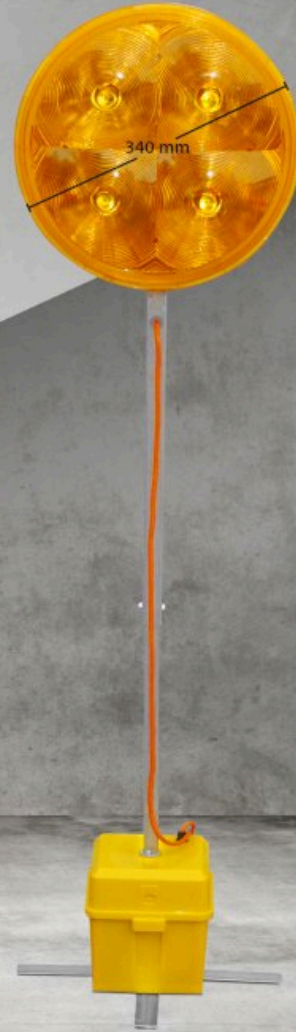

# Leitkegelleuchte 340 LED

- Geeignet für Leitkegel 750 mm und 1000 mm
- 4 helle LED mit hoher Warnwirkung auch bei schlechter Sicht
- Doppelte Warnwirkung durch Leitkegel und aktives LED-Licht
- Geringe Stromaufnahme
- Leuchtenkopf und Metallfuß durch verstellbares Rohr verbunden für mehr Stabilität
- Hohe Standfestigkeit durch niedrigen Schwerpunkt

**Lichtfarbe**  
gelb

**Eff. Lichtstärke**  
8000 cd

**Betriebsspannung**  
12V

**Leuchtmittel**  
4 LED

**Gewicht**  
4,1 kg

## Leitkegelleuchte 340 LED

**Bestell-Nr**

Leitkegelleuchte 340 LED, einseitig gelb, ohne Leitkegel

130323-1