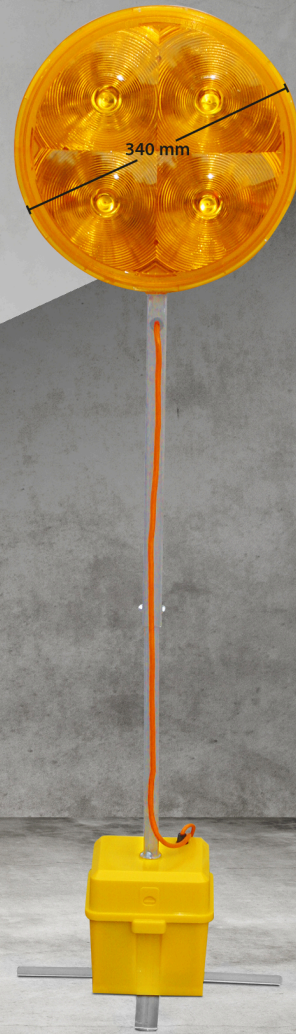

Leitkegelleuchte 340 LED

- Geeignet für Leitkegel 750 mm und 1000 mm
- 4 helle LED mit hoher Warnwirkung auch bei schlechter Sicht
- Doppelte Warnwirkung durch Leitkegel und aktives LED-Licht
- Geringe Stromaufnahme
- Leuchtenkopf und Metallfuß durch verstellbares Rohr verbunden für mehr Stabilität
- Hohe Standfestigkeit durch niedrigen Schwerpunkt

Lichtfarbe
gelb

Eff. Lichtstärke
8000 cd

Betriebsspannung
12V

Leuchtmittel
4 LED

Gewicht
4,1 kg

Leitkegelleuchte 340 LED

Bestell-Nr

Leitkegelleuchte 340 LED, einseitig gelb, ohne Leitkegel

mit Batterie Premium 800

90 Std.

mit Batterie Konstant 45

600 Std.

Höhenverstellbares Rohr für 1000 und 750 mm Leitkegel

Verpackungseinheit
1 St. in einem Karton
auch in anderen Stückzahlen lieferbar

Weitere Informationen
NIS-00835
Eingabe auf nissen-germany.com