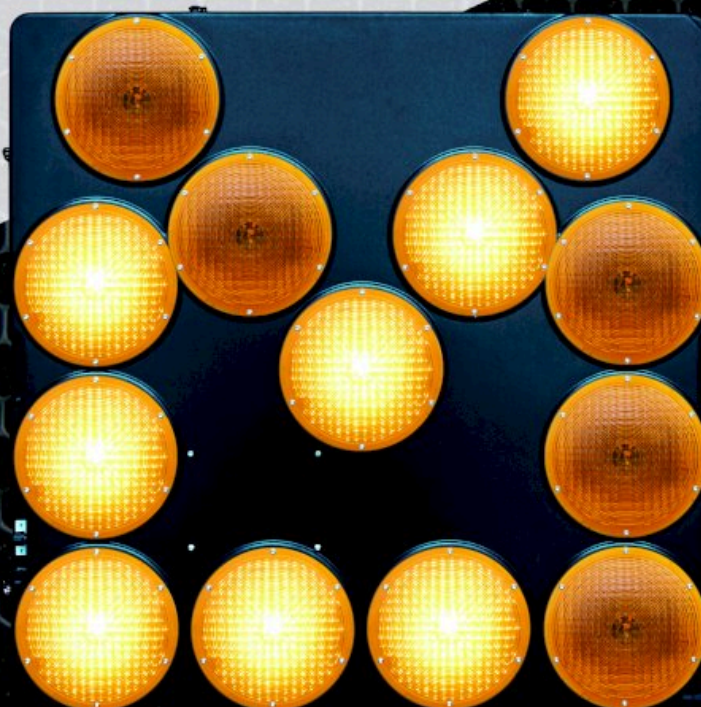

LED-Blinkpfeil LP 13 Classic

- 2 Pfeilrichtungen und Leuchtkreuz elektrisch umschaltbar
- Sandwich-Option: Montage eines zweiten kombinierbaren Leuchtpfeils LP 13 zur Führung des entgegenkommenden und rückwärtigen Verkehrs
- Stabiler Masthalter
- Optional mit Eco-Remote II Kabel-Handsteuerung

Lichtfarbe
gelb

Max. Lichtstärke
2200 cd

Eff. Lichtstärke
1500 cd

Mittl. Stromaufnahme Tag
1,0 A

Betriebsspannung
12/24V

Abmessungen (HxBxT)
900 x 900 x 115 mm

Gewicht
14 kg

LED-Blinkpfeil LP 13 Classic

Bestell-Nr

LED-Blinkpfeil LP 13 Classic
bestehend aus:
1 Gehäuse aus witterungsbeständigem Kunststoff mit
13 LED Leuchten 200 mm Ø
5 m Anschlusskabel mit Akkuclicps

129355-1

Zubehör und Ersatzteile

Bestell-Nr