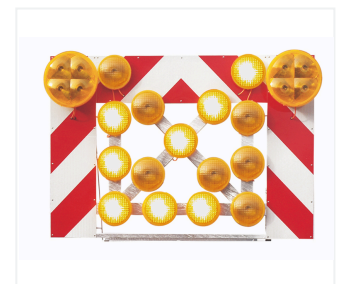

Obertafeln

- Zur Aufnahme von länderspezifischen Verkehrszeichen oder Leuchten
- Einfache Installation
- Aufnahme der Obertafel über ein Scharniersystem
- Optional: Akkubehälter, Akkuwächter, Kfz-Beleuchtung, manuelle oder elektrische Pfeilverstellung, elektrisches Heben und Senken, Handsteuerung

Obertafeln

- Obertafel mit Leuchtpfeilanlage Typ LP 15
- Obertafel mit Leuchtpfeilanlage Typ LP 25

Bestell-Nr

- 329380-001
- 329380-004

Obertafel mit Leuchtpfeilanlage LP 25

Obertafel mit Leuchtpfeilanlage LP 15