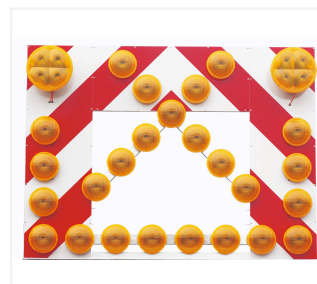

Obertafeln

- Zur Aufnahme von länderspezifischen Verkehrszeichen oder Leuchten
- Einfache Installation
- Aufnahme der Obertafel über ein Scharniersystem
- Optional: Akkubehälter, Akkuwächter, Kfz-Beleuchtung, manuelle oder elektrische Pfeilverstellung, elektrisches Heben und Senken, Handsteuerung

Obertafeln

- Obertafel mit Leuchtpfeilanlage Typ LP 15
- Obertafel mit Leuchtpfeilanlage Typ LP 25

Bestell-Nr

- 329380-001
- 329380-004

Obertafel mit Leuchtpfeilanlage LP 25

Obertafel mit Leuchtpfeilanlage LP 15