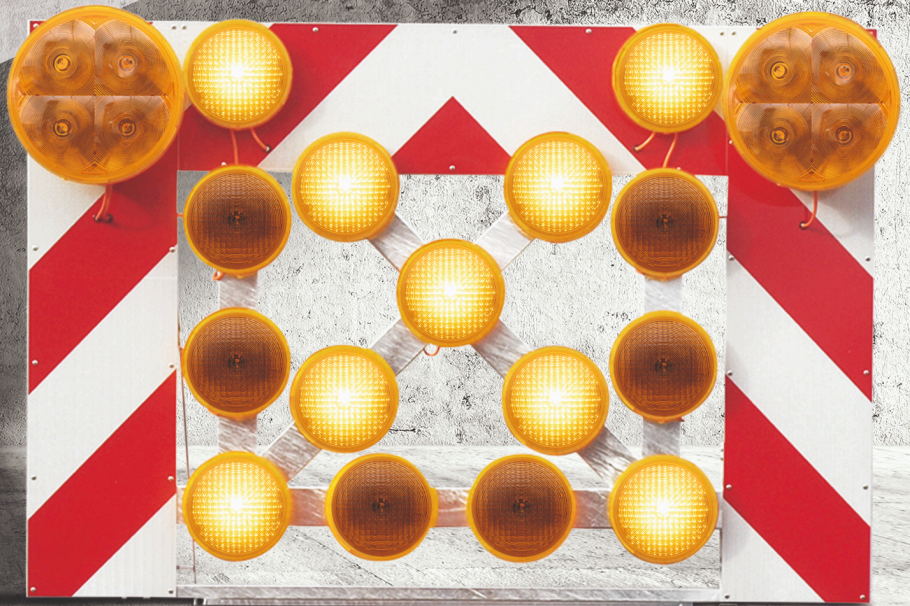

Obertafeln

- Zur Aufnahme von länderspezifischen Verkehrszeichen oder Leuchten
- Einfache Installation
- Aufnahme der Obertafel über ein Scharniersystem
- Optional: Akkubehälter, Akkuwächter, Kfz-Beleuchtung, manuelle oder elektrische Pfeilverstellung, elektrisches Heben und Senken, Handsteuerung

Obertafeln

- Obertafel mit Leuchtpfeilanlage Typ LP 15
- Obertafel mit Leuchtpfeilanlage Typ LP 25

Bestell-Nr

- 329380-001
- 329380-004

Obertafel mit Leuchtpfeilanlage LP 25

Obertafel mit Leuchtpfeilanlage LP 15