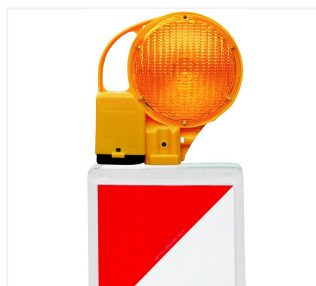

BakoLight LED

- Schnelle Montage auf Bakensystemen
- Einfache Befestigung an Absperrschrankengitter und Rohrmasten mit beiliegendem Halter
- Dämmerungsautomatik und Betriebsbereitschaftsanzeige
- Integrierte Batterie, keine Kabelverbindung notwendig

	Lichtfarbe gelb oder rot		Eff. Lichtstärke gelb einseitig 20 cd / gelb zweiseitig 12 cd		Eff. Lichtstärke rot einseitig 23 cd		Blink-/Blitzfrequenz 60 - 70 Bl./Min.
	Leuchtmittel 1 bzw. 2 LED		Abmessungen (LxBxH) 267 x 105 x 275 mm		Gewicht 0,8 kg		

BakoLight auf Leitbake

BakoLight auf Absperrschrankengitter

Schlüssel

BakoLight mit Masthalter

BakoLight LED

	Bestell-Nr
BakoLight LED, Blink-/Dauerlicht, einseitig rot, mit Halter	111241-53
BakoLight LED, Blink-/Dauerlicht, zweiseitig gelb, mit Halter	111242-51
BakoLight LED, Blink-/Dauerlicht, einseitig gelb, ohne Halter	111241-1
BakoLight LED, Blink-/Dauerlicht, zweiseitig gelb, ohne Halter	111242-1
BakoLight LED, Blink-/Dauerlicht, einseitig rot, ohne Halter	111241-3

Zubehör und Ersatzteile

	Bestell-Nr
Bolzen	010393
Schlüssel	070090-3
Halter zur Befestigung von MonoLight und BakoLight (Masthalter)	070877

Betriebszeit mit einer Batterieausstattung

mit Batterie Premium 800	einseitig Dauerlicht 250 Std. Blinklicht 750 Std.
	zweiseitig Dauerlicht 300 Std. Blinklicht 900 Std.
mit Batterie Konstant 25	einseitig Dauerlicht 500 Std. Blinklicht 1500 Std.
	zweiseitig Dauerlicht 1000 Std. Blinklicht 3000 Std.