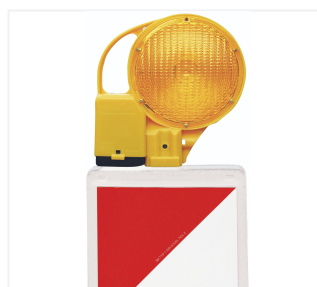

BakoLight LED

- Schnelle Montage auf Bakensystemen
- Einfache Befestigung an Absperrschrankengitter und Rohrmasten mit beiliegendem Halter
- Dämmerungsautomatik und Betriebsbereitschaftsanzeige
- Integrierte Batterie, keine Kabelverbindung notwendig

Lichtfarbe
gelb oder rot

Eff. Lichtstärke
gelb einseitig 20 cd /
gelb zweiseitig 12 cd

Eff. Lichtstärke
rot einseitig 23 cd

Blink-/Blitzfrequenz
60 – 70 Bl./Min.

Leuchtmittel
1 bzw. 2 LED

Abmessungen (LxBxH)
267 x 105 x 275 mm

Gewicht
0,8 kg

BakoLight auf Leitbake

BakoLight auf Absperrschrankengitter

Schlüssel

BakoLight mit Masthalter

BakoLight LED

- BakoLight LED, Blink-/Dauerlicht, einseitig gelb, mit Halter
- BakoLight LED, Blink-/Dauerlicht, einseitig rot, mit Halter
- BakoLight LED, Blink-/Dauerlicht, zweiseitig gelb, mit Halter
- BakoLight LED, Blink-/Dauerlicht, einseitig gelb, ohne Halter
- BakoLight LED, Blink-/Dauerlicht, zweiseitig gelb, ohne Halter
- BakoLight LED, Blink-/Dauerlicht, einseitig rot, ohne Halter