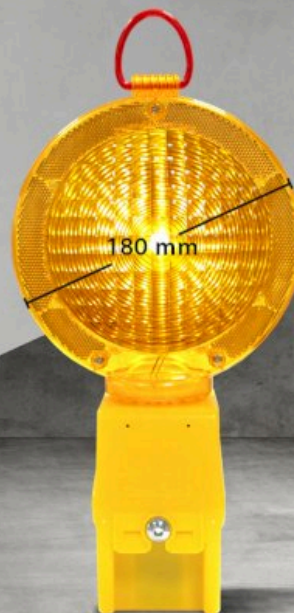

MonoLight LED

- Hochwertige Leuchtdioden mit nahezu unbegrenzter Lebensdauer
- Energieeffizient, nur eine Batterie notwendig
- Drehbarer Leuchtenkopf, Linse mit Reflexrand
- Dämmerungsautomatik
- Fest montierter Halter für senkrechte Rohrbefestigung

	Lichtfarbe gelb bzw. rot		Eff. Lichtstärke zweiseitig 15 cd / rundum 3 cd		Blink-/Blitzfrequenz 60 - 70 Bl./Min.		Leuchtmittel 1 bzw. 2 LED
	Abmessungen (LxBxH) ohne Halter 185 x 120 x 340 mm		Gewicht 0,5 kg ohne Halter 0,6 kg mit Halter				

MonoLight Rundumlicht

MonoLight mit Masthalter

Niko-Schlüssel

Batteriewechsel

MonoLight LED

	Bestell-Nr
MonoLight LED, Blink-/Dauerlicht, zweiseitig gelb, mit Halter	111602-51
MonoLight LED, Blink-/Dauerlicht, zweiseitig rot, mit Halter	111602-53
MonoLight LED, Blink-/Dauerlicht, zweiseitig gelb, ohne Halter	111602-1
MonoLight LED, Blink-/Dauerlicht, zweiseitig rot, ohne Halter	111602-3
MonoLight LED, Blink-/Dauerlicht, Rundumlicht gelb, ohne Halter	111605-1