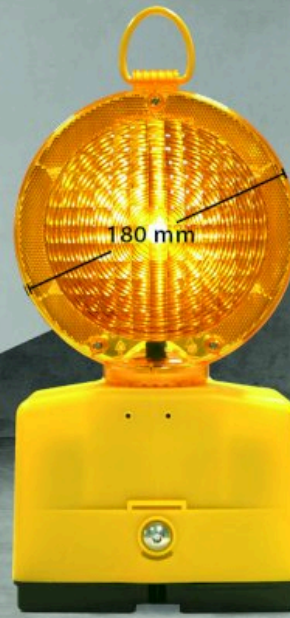

# Nitra LED

- Wahlweise mit fest montiertem oder ohne Halter erhältlich
- Schneller und einfacher Batteriewechsel, ohne die Leuchte abzunehmen
- Einsatz auf Faltsignalen ohne zusätzlichen Halter
- Praktischer Ring zum Tragen oder Aufhängen
- Dämmerungsautomatik
- Mit Reflexrand

	<b>Lichtfarbe</b> gelb bzw. rot		<b>Eff. Lichtstärke</b> 15 cd		<b>Blink-/Blitzfrequenz</b> 60 - 70 Bl./Min.		<b>Leuchtmittel</b> 1 bzw. 2 LED
	<b>Abmessungen (LxBxH)</b> 185 x 90 x 350 mm		<b>Gewicht</b> 0,6 kg				

Nitra LED auf Faltsignal

NiKo-Schlüssel

Nitra LED mit Masthalter