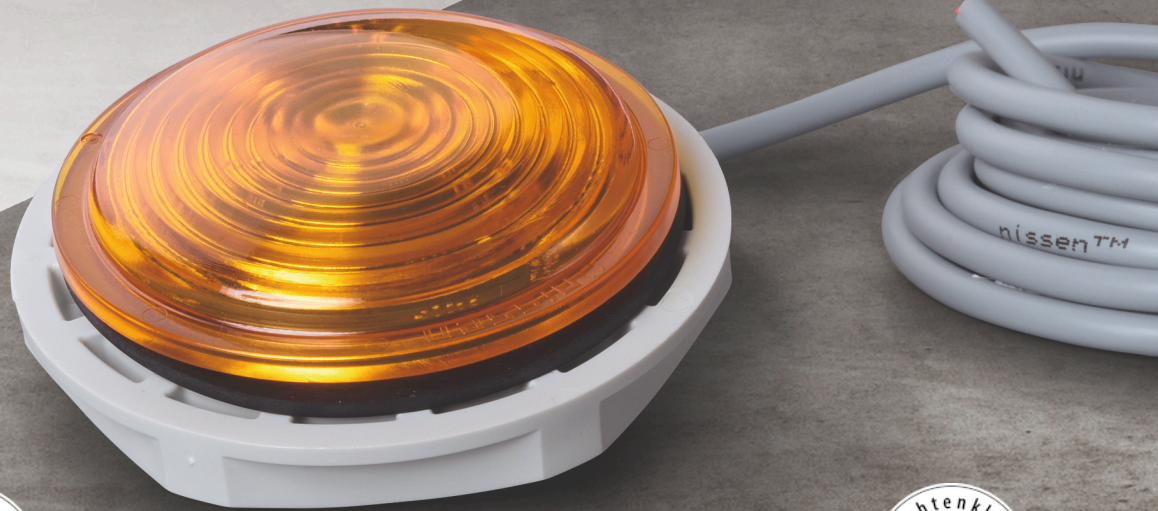

Leuchtpfeilleuchte Multi-Light 65 LED

- Kompakte Abmessungen
- Vielseitig einsetzbar
- Linse in verschiedenen Farben lieferbar
- Durch integriertes Außengewinde leicht zu montieren in Wandstärken zwischen 1 – 8 mm

Lichtfarbe
gelb

Eff. Lichtstärke
300 cd

Mittl. Stromaufnahme Tag
0,3 A

Betriebsspannung
12/24 V

Blink-/Blitzfrequenz
60 Bl./Min.

Leuchtmittel
1 LED

Abmessungen
Ø 70 mm / Höhe: 30 mm

Gewicht
0,6 kg

Leuchtpfeilleuchte Multi-Light 65 LED

Bestell-Nr

Leuchtpfeilleuchte Multi-Light 65 LED, gelb, 12/24 V (NiBus)
mit 3 m Anschlussleitung 4 x 0,75 mm

122102-001

Leuchtpfeilleuchte Multi-Light 65 LED Classic, gelb, 12/24 V