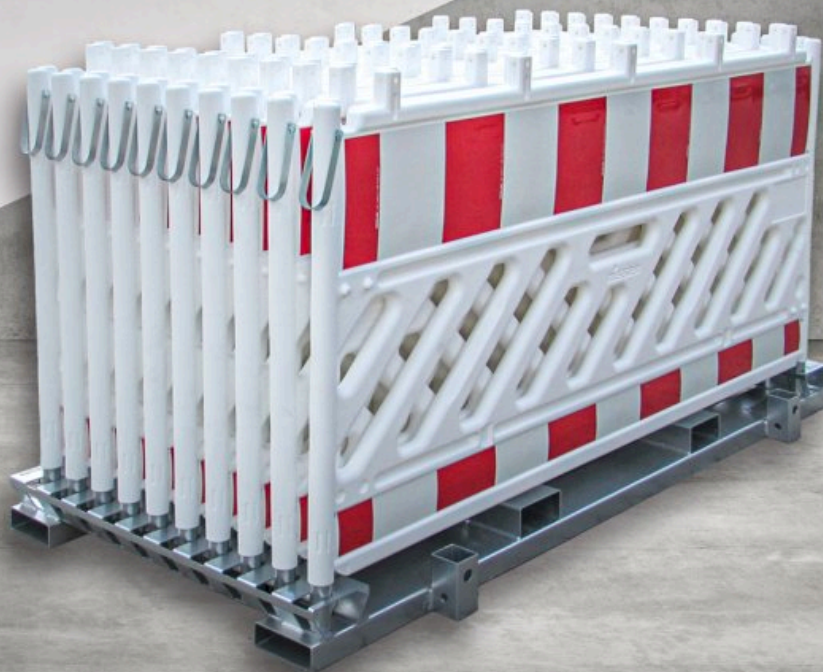

# Zubehör für mobile Absperrschrankengitter

## Zubehör für mobile Absperrschrankengitter

	Bestell-Nr
Transport- und Lagergestell Standard für 20 Absperrschrankengitter 1200 mm, nicht stapelfähig	071660-1
Transport- und Lagergestell Simplex für 20 Absperrschrankengitter 2000 mm oder 2400 mm, stapelfähig	071660-31
Transport- und Lagergestell für 20 Absperrschrankengitter 2000 mm, stapelfähig, andere Ausführungen auf Anfrage	071690-03
Transport- und Lagergestell Standard für 20 Absperrschrankengitter 2000 mm, nicht stapelfähig, andere Ausführungen auf Anfrage	071690-03-1
Stapelstütze für Kombi-/Standard-Ausführung (1 Stück)	071660-21
1 Set Stapelstützen für Kombi-/Standard-Ausführung (4 Stück)	071660-24