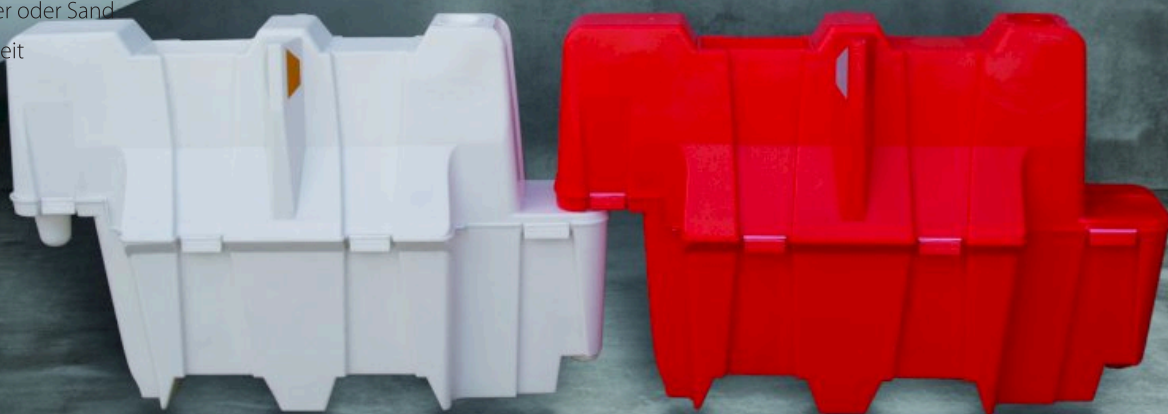

New Jersey Barrier

- Bis zu 4 mal weniger Platzbedarf an Lagerraum und beim Transport gegenüber herkömmlichen Systemen
- Einfüllöffnung Ø 88 mm, erhöht die Füllgeschwindigkeit, weil die Luft leichter austreten kann
- Reflektierende Elemente (38,75 cm²) für optimale Sichtbarkeit in der Nacht
- Aufnahmemulde für Warnleuchten wie z.B. Nissen Euro-Nitra LED
- Einfaches und stabiles Verbinden der Elemente (Haken/Öse)
- Schraubkappe Ø 58 mm zum Schließen des Wasserablaufs
- 6 Verschlüsse für eine perfekte Abdichtung
- Einfach zu befüllen mit Wasser oder Sand
- Hohe Festigkeit und Haltbarkeit
- 1100 mm nutzbare Länge

Gehäusefarbe
weiß, rot

Folienfläche
4 reflektierende Elemente,
2 weiß 2 gelb, je 38,75 cm²

Material
Polypropylen

Abmessungen (LxBxH)
1200 x 400 x 800 mm

Einfüllöffnung (mm)
Ø 88

Gewicht
5,5 kg (leer)

New Jersey Barrier

Nissen New Jersey Barrier weiß
mit je 2 Reflektorfolien weiß und gelb "High Intensity Grade"
incl. Schraubkappe und Stopfen

Bestell-Nr

071161-02

New Jersey Barrier rot,
mit je 2 Reflektorfolien weiß und gelb "High Intensity Grade"
incl. Schraubkappe und Stopfen