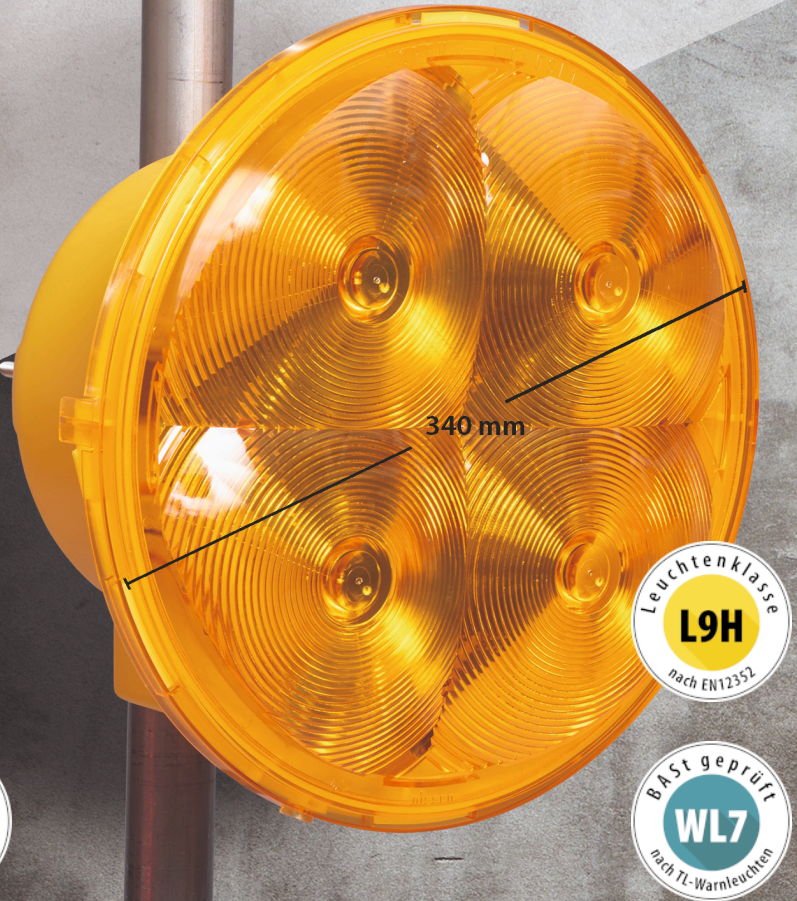

Vorwarnleuchte 340 LED L9H

- Energieeffiziente LED-Technologie
- Automatische Tag-/Nachtanpassung, umschaltbar auf Dämmerungsautomatik
- 5 m Anschlusskabel mit Akkuclips
- Halter bis 82 mm Rohrdurchmesser

Lichtfarbe
gelb

Eff. Lichtstärke Tag
20000 cd

Mittl. Stromaufnahme Tag
0,4 A

Betriebsspannung
12/24 V
230 V

Blink-/Blitzfrequenz
60 Bl./Min.

Leuchtmittel
4 LED

Gewicht
2,7 kg

Vorwarnleuchte 340 LED L9H

Bestell-Nr

Vorwarnleuchte 340 LED L9H, 12/24 V, mit Halter, 5 m Anschlusskabel und Akkuclips
auch als Mehrfachanlagen verfügbar

122315-1

Vorwarnleuchte 340, 230 V, mit Halter, 5 m Anschlusskabel
auch als Mehrfachanlagen verfügbar