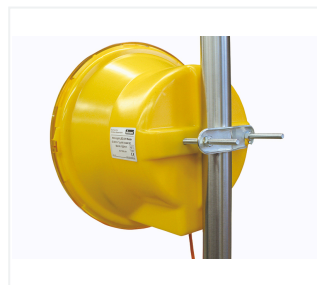

Foco de preaviso 340 LED Flash L9M

- Tecnología LED de bajo consumo
- Adaptación automática día/noche, conmutable a modo crepuscular automático
- Cable de conexión de 5 m con clips de batería
- Soporte de montaje para tubos de hasta 82 mm de diámetro

Referencia

Foco de preaviso 340 LED Flash L9M, 12/24 V, con soporte y cable de conexión de 5 m con clips de batería también disponible como sistema múltiple

122311-201

Accesorios y piezas de repuesto

Referencia

Soporte para fijar balizas de 340 mm en tubos

070753

Compartimento para baterías, con cierre, para baterías recargables de 12 V hasta 230 Ah

190230-1

Autonomía con una batería

con batería de 12 V, 100 Ah

1500 h

con batería de 12 V, 180 Ah

3000 h

Foco de preaviso con soporte

Compartimento para baterías

Más información
NIS-00795
Entrada en nissen-germany.com

Número de verificación:
V4-70-2011