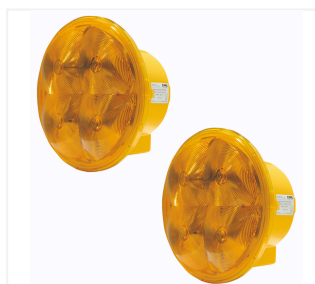

Autonomía con una batería

con batería de 12 V, 100 Ah

750 h

con batería de 12 V, 180 Ah

1500 h

Sis. prev. doble Multi-Light 340 LED Flash L9M