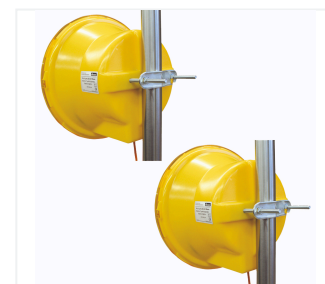

Sistema de preaviso de doble foco con soporte