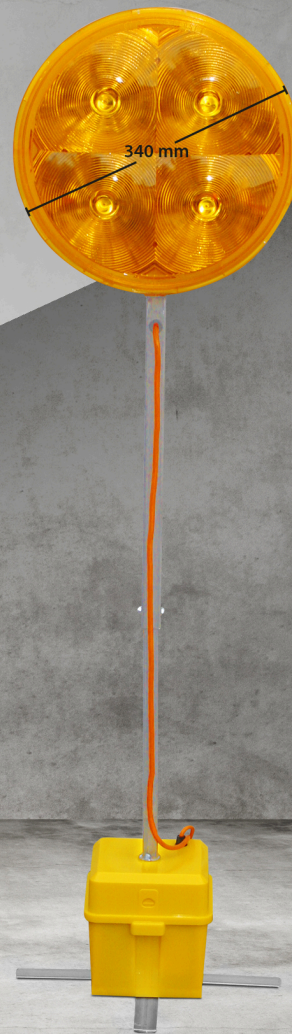

Baliza para cono de tráfico 340 LED

- Compatible con cono de tráfico de 750 mm y 1000 mm
- 4 LEDs brillantes con gran efecto de advertencia incluso en condiciones de poca visibilidad
- Doble efecto de advertencia mediante cono de tráfico y baliza LED activa
- Reducido consumo de corriente
- Cabezal y base metálica unidos por un tubo ajustable para mayor estabilidad
- Gran estabilidad gracias a un bajo centro de gravedad

Color de luz
ámbar

Intensidad luminosa efectiva
8000 cd

Tensión de servicio
12V

Bombillas
4 LED

Peso
4,1 kg

Baliza para cono de tráfico 340 LED

Referencia

Baliza para cono de tráfico 340 LED, una cara ámbar, sin cono de tráfico

130323-1

Accesorios y piezas de repuesto

Referencia

Pila salina Premium 800, 6 V, 7 Ah - 9 Ah

155051

Pila Konstant 45, 6 V, 45 - 50 Ah

155056

Autonomía con una batería

con pila Premium 800

90 h

con pila Konstant 45

600 h

Tubo ajustable en altura para conos de tráfico de 1000 y 750 mm

Unidad de embalaje
1 uds. en un cartón
también disponible en otras cantidades

Más información
NIS-00835
Entrada en nissen-germany.com