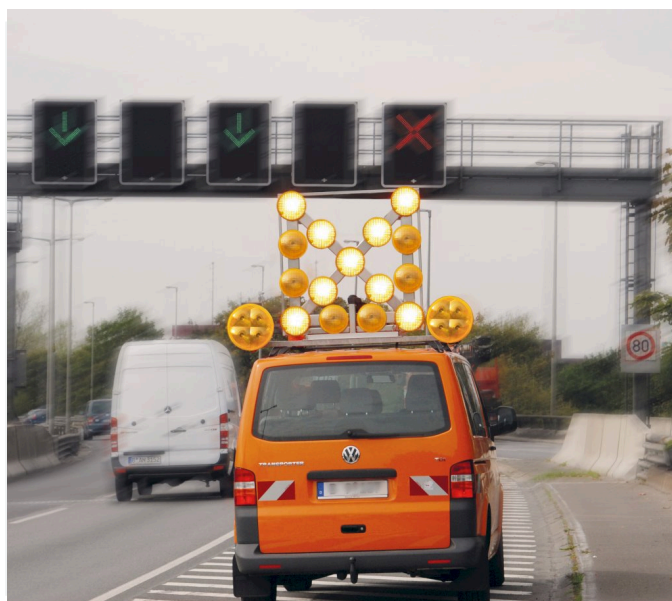

Autonomía con una batería

con batería de 12V, 180 Ah	180 h
con batería de 12V, 230 Ah	230 h

Más información
NIS-01222
Entrada en nissen-germany.com

Número de verificación:
V3-24-2013