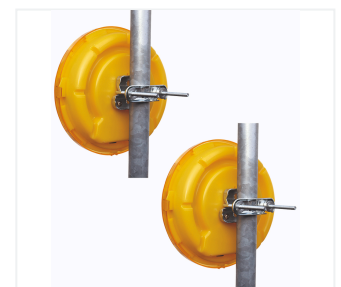

Sistema de preaviso de doble foco Zyklop 220 LED Flash L8M

- Diseño de bajo consumo con un solo LED
- Adaptación automática día/noche
- Cable de conexión de 5 m con clips de batería
- Compuesto de un foco maestro y un foco esclavo, longitud de cable entre los focos de 3 m aprox.
- Conforme con la Directiva CEM
- Halter bis 82 mm Rohrdurchmesser (optional)

Referencia

Compartimento para baterías, con cierre, para baterías recargables de 12 V hasta 230 Ah
Soporte de montaje para tubos de hasta 82 mm de diámetro

190230-1
365522-12

Autonomía con una batería

con batería de 12 V, 100 Ah

1500 h

Sis. preav. doble Zyklop 220 LED Flash L8M

Sistema de preaviso de doble foco con soporte

Compartimento para baterías

Más información
NIS-01329
Entrada en nissen-germany.com