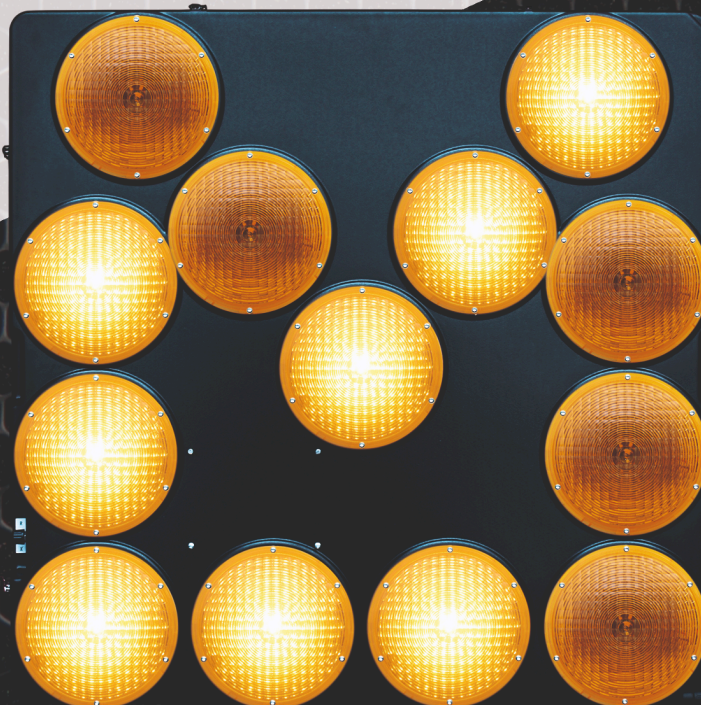

Flecha luminosa LP 13 Classic

- Conmutable entre flecha izquierda, derecha y aspa
- Opción sándwich: instalación de una segunda flecha luminosa combinable LP 13 para guiar el tráfico del mismo carril y del carril contrario.
- Robusto soporte de montaje para postes
- Mando de control por cable
Eco-Remote II opcional

Color de luz
ámbar

Intensidad luminosa máx.
2200 cd

Intensidad luminosa efectiva
1500 cd

Consumo medio de día
1,0 A

Tensión de servicio
12/24V

Dimensiones (Al x L x An)
900 x 900 x 115 mm

Peso
14 kg

Flecha luminosa LP 13 Classic

Referencia

Flecha luminosa LED LP 13 Classic compuesta de: 1 carcasa de plástico resistente a la intemperie con 13 focos LED de 200 mm Ø cable de conexión de 5 m con clips de batería

129355-1

Accesorios y piezas de repuesto