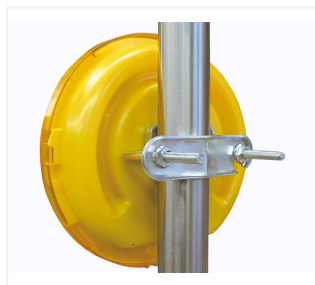

Autonomía con una batería

con batería de 12 V, 100 Ah 880 h
con batería de 12 V, 180 Ah 1600 h
con batería de 12 V, 230 Ah 2000 h

Foco de preaviso con soporte