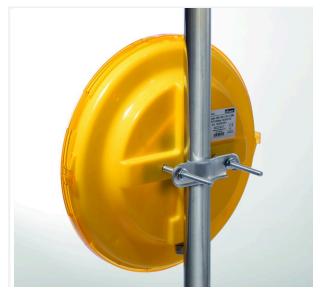

Autonomía con una batería

con batería de 12 V, 100 Ah

1500 h

con batería de 12 V, 180 Ah

2500 h

Foco de preaviso con soporte