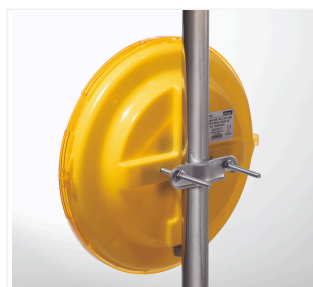

Autonomía con una batería

con batería de 12 V, 100 Ah 1500 h
con batería de 12 V, 180 Ah 2500 h

Foco de preaviso con soporte