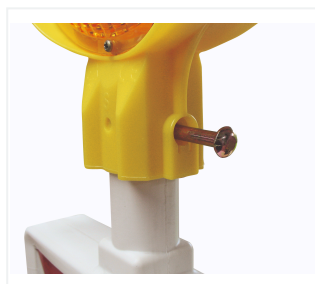

Konstant-Norm LED

- Montaje rápido en balizas de seguridad mediante adaptador correspondiente (42 mm Ø, 40 x 40 mm)
- Batería recargable integrada en la base
- Sistema crepuscular automático

200 mm

Color de luz
ámbar

Intensidad luminosa efectiva
una cara 30 cd /
dos caras 16 cd

Frecuencia de parpadeo/destello
60 destellos/min

Bombillas
1 y/o 2 LED

Dimensiones (L x An x Al)
207 x 88 x 270 mm

Peso
0,6 kg

En baliza de seguridad

Perno de cierre

Compartimento para pilas

Konstant-Norm LED

Konstant-Norm LED, luz intermitente/continua, una cara ámbar
Konstant-Norm LED, luz intermitente/continua, dos caras ámbar

Referencia

111221-1
111222-1

Accesorios y piezas de repuesto

Transmisor de impulsos LED, una cara ámbar
Transmisor de impulsos LED, dos caras ámbar
Perno de cierre
Cable con conector C13 hembra

Referencia

355521-11
355522-11
010413-2
052011-1