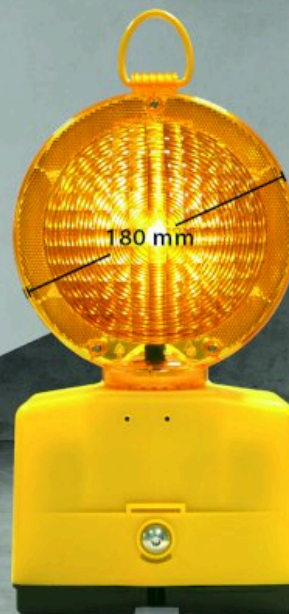

Nitra LED

- Disponible con soporte fijo o sin soporte
- Cambio rápido y sencillo de la pila, sin necesidad de retirar la baliza
- Uso en trípodes plegables sin soporte adicional
- Práctica anilla para transportar o colgar
- Sistema crepuscular automático
- Con borde reflectante

Color de luz
ámbar y/o roja

Intensidad luminosa efectiva
15 cd

Frecuencia de parpadeo/destello
60 - 70 destellos/min

Bombillas
1 y/o 2 LED

Dimensiones (L x An x Al)
185 x 90 x 350 mm

Peso
0,6 kg

Nitra LED en trípode plegable

Llave NiKo

Nitra LED con soporte de montaje para postes

Nitra LED

Nitra LED, luz intermitente/continua, dos caras ámbar, con soporte	111520-51
Nitra LED, luz intermitente/continua, dos caras rojas, con soporte	111520-53
Nitra LED, luz intermitente/continua, dos caras ámbar, sin soporte	111520-1
Nitra LED, luz intermitente/continua, dos caras rojas, sin soporte	111520-3

Referencia

Accesorios y piezas de repuesto

Transmisor de impulsos LED, dos caras rojas	358070-3
Transmisor de impulsos LED, dos caras ámbar	358070-1
Llave NiKo	070090-1

Referencia

Autonomía con una batería