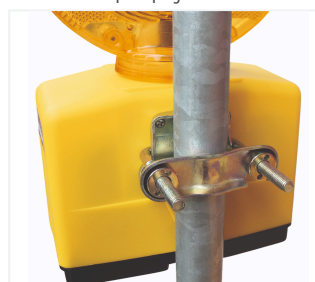

# Nitra LED

- Disponible con soporte fijo o sin soporte
- Cambio rápido y sencillo de la pila, sin necesidad de retirar la baliza
- Uso en trípodes plegables sin soporte adicional
- Práctica anilla para transportar o colgar
- Sistema crepuscular automático
- Con borde reflectante

**Color de luz**  
ámbar y/o roja

**Intensidad luminosa efectiva**  
15 cd

**Frecuencia de parpadeo/destello**  
60 - 70 destellos/min

**Bombillas**  
1 y/o 2 LED

**Dimensiones (L x An x Al)**  
185 x 90 x 350 mm

**Peso**  
0,6 kg

Nitra LED en trípode plegable

Llave NiKo

Nitra LED con soporte de montaje para postes