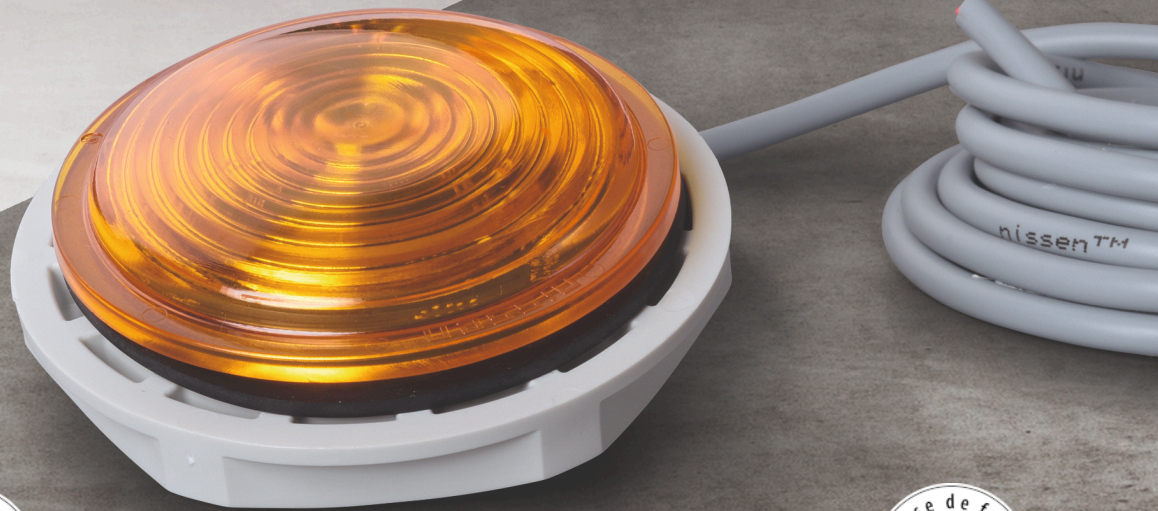

Foco para flecha luminosa Multi-Light 65 LED

- Dimensiones compactas
- Gran versatilidad
- Lente disponible en diferentes colores
- Fácil montaje en paredes con un grosor de entre 1 y 8 mm mediante rosca exterior integrada

Color de luz
ámbar

Intensidad luminosa efectiva
300 cd

Consumo medio de día
0,3 A

Tensión de servicio
12/24 V

Frecuencia de parpadeo/destello
60 destellos/min

Bombillas
1 LED

Dimensiones
Ø 70 mm / alto: 30 mm

Peso
0,6 kg

Foco para flecha luminosa Multi-Light 65 LED

Referencia

Foco para flecha luminosa Multi-Light 65 LED, ámbar, 12/24 V (NiBus) con cable de conexión de 3 m 4 x 0,75 mm	122102-001
Foco para flecha luminosa Multi-Light 65 LED Classic, ámbar, 12/24 V	122100-001