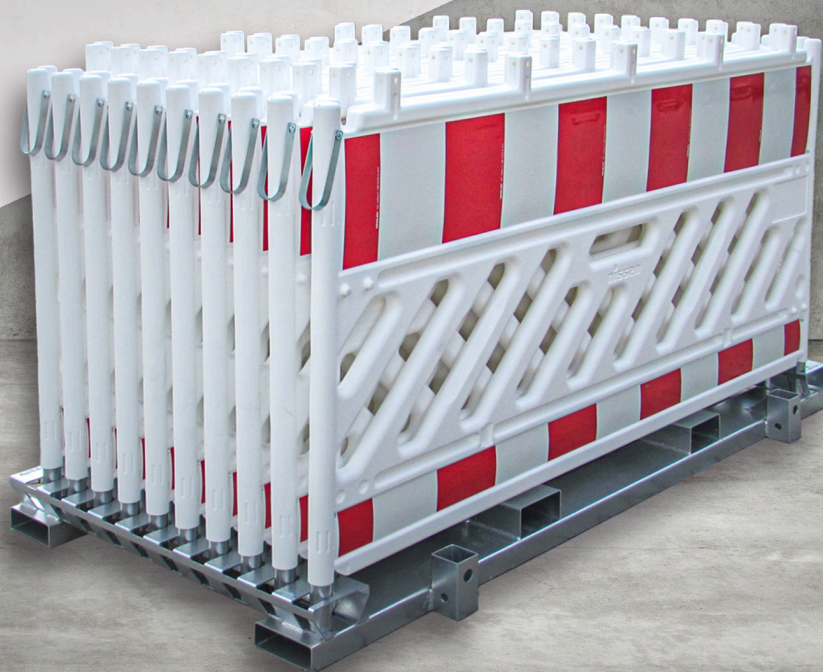

Accesorios para vallas de seguridad

Accesorios para vallas de seguridad

Referencia

Bastidor de transporte y almacenamiento para 20 vallas de seguridad 2000 mm, apilable Otras versiones sobre demanda	071690-03
Bastidor de transporte y almacenamiento Simplex para 20 vallas de seguridad 2000 mm o 2400 mm, apilable	071660-31
Bastidor de transporte y almacenamiento Standard para 20 vallas de seguridad 2000 mm, no apilable Otras versiones sobre demanda	071690-03-1
Soporte de apilamiento para la versión Kombi/Standard (1 ud.)	071660-21
1 juego de soportes de apilamiento para la versión Kombi/Standard (4 uds.)	071660-24

Gestelle mit Absperschrankengitter

Más información
 NIS-02250
 Entrada en nissen-germany.com