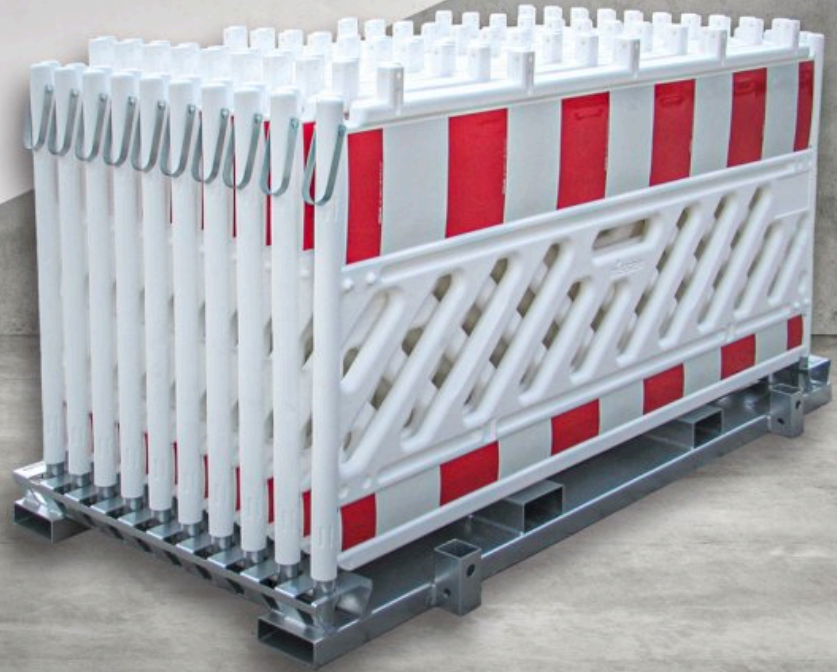

# Accesorios para vallas de seguridad

## Accesorios para vallas de seguridad

## Referencia

Bastidor de transporte y almacenamiento Standard para 20 vallas de seguridad 1200 mm, no apilable Otras	071660-1
Bastidor de transporte y almacenamiento Simplex para 20 vallas de seguridad 2000 mm o 2400 mm, apilable	071660-31
Bastidor de transporte y almacenamiento para 20 vallas de seguridad 2000 mm, apilable, otras versiones sobre demanda	071690-03
Bastidor de transporte y almacenamiento Standard para 20 vallas de seguridad 2000 mm, no apilable, otras versiones sobre demanda	071690-03-1
SopORTE de apilamiento para la versión Kombi/Standard (1 ud.)	071660-21
1 juego de soportes de apilamiento para la versión Kombi/Standard (4 uds.)	071660-24