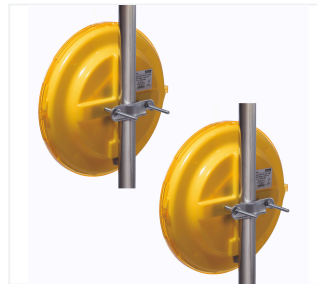

Sistema de preaviso de doble foco Zyklop 340 LED L9H

- Tecnología LED de bajo consumo
- Adaptación automática día/noche, conmutable a modo crepuscular
- Compuesto de un foco maestro y un foco esclavo, longitud de cable entre los focos de 5 m aprox.
- Foco maestro con cable de conexión de 5 m con clips de batería
- Conforme con la Directiva CEM
- Halter bis 82 mm Rohrdurchmesser

Peso
2,5 kg/juego

Sistema de preaviso de doble foco Zyklop 340 LED L9H

Referencia

Sistema de preaviso de doble foco Zyklop340 LED L9H (NiBus) 12/24V, con cable de conexión de 5 m con clips de batería 122322-001

Accesorios y piezas de repuesto

Referencia

Compartimento para baterías, con cierre, para baterías recargables de 12V hasta 230 Ah 190230-1

Autonomía con una batería

con batería de 12V, 100 Ah 250 h
con batería de 12V, 180 Ah 450 h

Sistema de preaviso de doble foco con soporte

Compartimento para baterías

Más información
NIS-01984
Entrada en nissen-germany.com