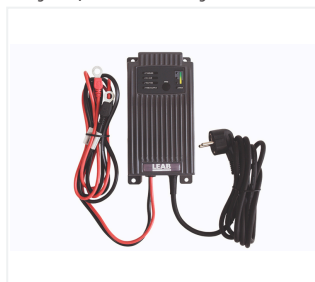

Cargadores para baterías recargables

- Para remolques de señalización
- Para sistema VarioSign LED
- Para semáforo portátil LZA 500
- Para focos de preaviso, linternas de mano y balizas para conos de tráfico
- Para sistemas de cascada luminosa
- Para juego de cascada luminosa LED Synchros

161 060-1

Cargadores para baterías recargables

- Comprobador de baterías para todas las baterías recargables de plomo de 12 V
- Cargador para baterías recargables NC (1 cargador por baliza)
- Cargador 12 V, 25 A, IP44
- Cargador 230/12 V, 30 A, IP67
- Adaptador de alimentación para Synchros
- Cargador 230/12 V, 30 A, IP67

Referencia

- 070081-2
- 161060-1
- 070074-26
- 070074-31
- 070157-1
- 070074-26-50

Cargador para baterías recargables NC

Cargador 12 V, 17 A

Cargador 230/12 V, 30 A

Cargador de baterías integrado

Más información
NIS-00626
Entrada en nissen-germany.com