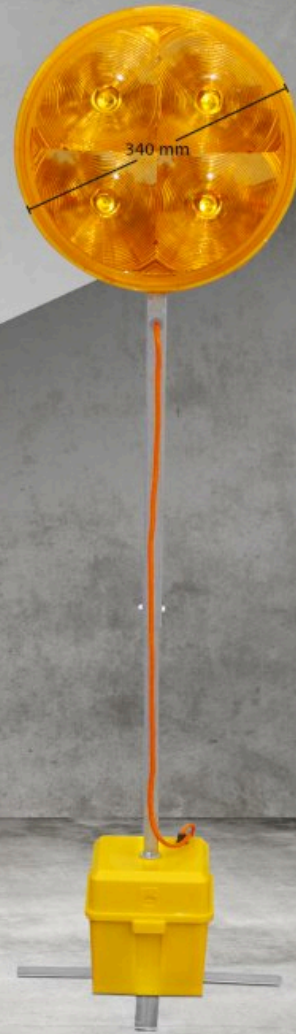

Conibalise 340 LED

- Convient aux cônes de signalisation 750 mm et 1000 mm
- 4 LED lumineuses à fort effet d'avertissement même en cas de mauvaise visibilité
- Double effet d'avertissement par cône de signalisation et éclairage LED actif
- Faible consommation de courant
- Tête de feu et pied métallique reliés par tube réglable pour plus de stabilité
- Centre de gravité bas assurant une grande stabilité

Couleur lumineuse
jaune

Intensité lumineuse eff.
8000 cd

Tension de service
12V

Ampoule
4 LED

Poids
4,1 kg

Conibalise 340 LED

N° de commande

Conibalise 340 LED, simple face jaune, sans cône de signalisation 130323-1

Accessoires et pièces de rechange

N° de commande

Pile Konstant 45, 6 V, 45 - 50 Ah 155056

Pile sèche Premium 800, 6 V, 7 Ah - 9 Ah 155051

Autonomie

avec pile Premium 800 90 h

avec pile Konstant 45 600 h

Tube réglable en hauteur pour cône de signalisation 1000 et 750 mm