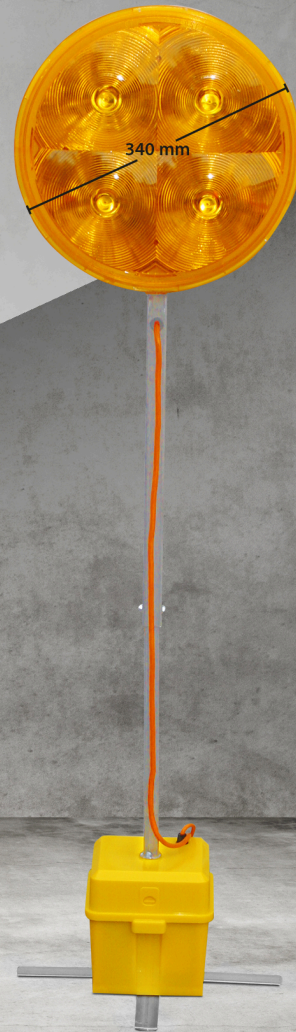

# Conibalise 340 LED

- Convient aux cônes de signalisation 750 mm et 1000 mm
- 4 LED lumineuses à fort effet d'avertissement même en cas de mauvaise visibilité
- Double effet d'avertissement par cône de signalisation et éclairage LED actif
- Faible consommation de courant
- Tête de feu et pied métallique reliés par tube réglable pour plus de stabilité
- Centre de gravité bas assurant une grande stabilité

**Couleur lumineuse**  
jaune

**Intensité lumineuse eff.**  
8000 cd

**Tension de service**  
12V

**Ampoule**  
4 LED

**Poids**  
4,1 kg

### N° de commande

Conibalise 340 LED, simple face jaune, sans cône de signalisation 130323-1