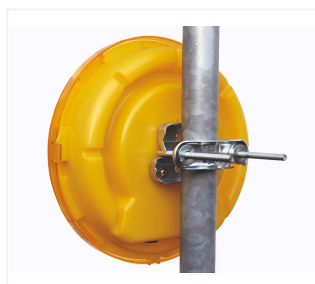

Lampe pré-avertisseur Zyklop

220 LED Flash L8M

- Construction efficace énergétiquement avec une seule LED
- Ajustage automatique jour/nuit, commutable sur capteur crépusculaire
- Câble de raccordement de 5 m avec pinces pour batterie
- En option fixation pour diamètre de tube de 82 mm max
- Contrôlé selon la directive CEM

Lampe pré-avertisseur Zyklop 220 LED Flash L8M

N° de commande

Lampe pré-avertisseur Zyklop 220 LED Flash L8M, 12/24V, avec câble de raccordement de 5 m avec pinces pour batterie, sans fixation, disponible également comme installation à lampes multiples

122221-201

Accessoires et pièces de rechange

N° de commande

Bac à accus, verrouillable, pour accus 12V jusqu'à 230 Ah

190230-1

Fixation pour diamètre de tube 82 mm max.

365522-12

Autonomie

avec accu 12V, 100 Ah

3000 h

Lampe pré-avertisseur avec fixation

Bac à accus

Autres informations
NIS-01324
Saisie sur nissen-germany.com