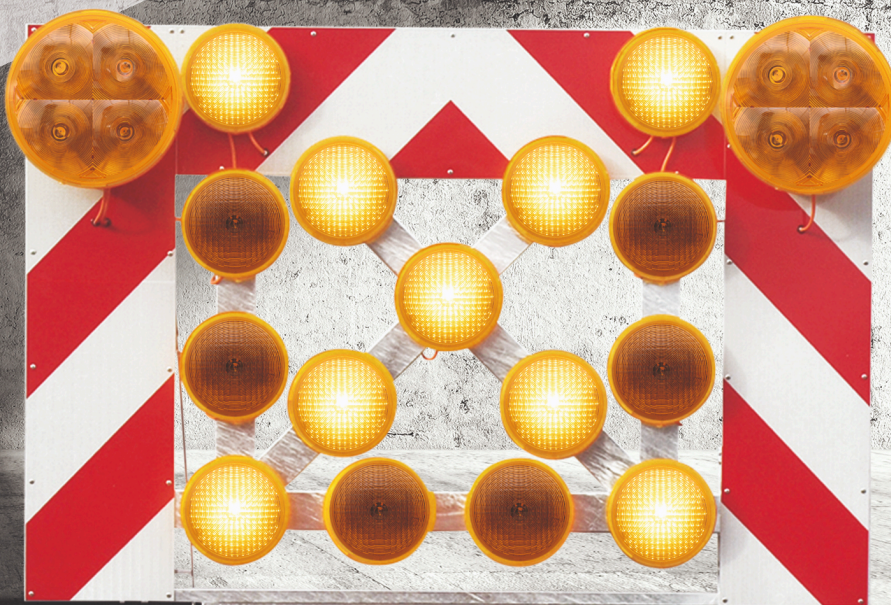

Panneaux supérieurs

- Pour loger des feux ou panneaux spécifiques aux pays
- Installation simple
- Logement du panneau supérieur par un système à charnière
- En option : bac à accu, chargeur, éclairage voiture, réglage manuel ou électrique de la flèche, levage et abaissement électriques, commande manuelle

Panneaux supérieurs

N° de commande

Panneau supérieur avec FLU type LP 15

329380-001

Panneau supérieur avec flèche clignotante type LP 25

329380-004

Panneau supérieur avec FLU LP 25

Panneau supérieur avec FLU LP 15