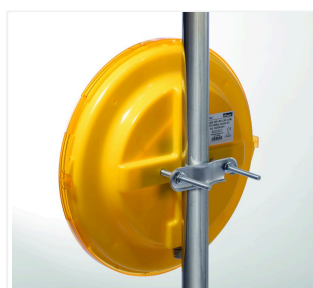

Autonomie

avec accu 12 V, 100 Ah

1500 h

avec accu 12 V, 180 Ah

2500 h

Lampe pré-avertisseur avec fixation