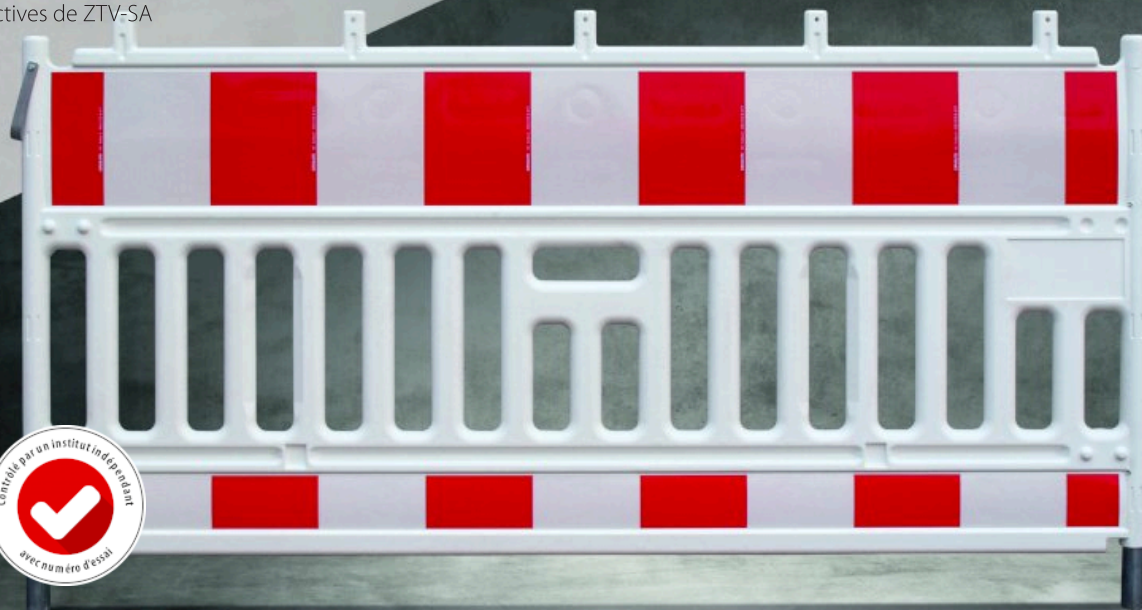

Clôture de chantier Pro-G

- !!! Ce produit sera retiré du marché le 31.05.2025 !!!
- En matière plastique de qualité
- Collage possible simple face de la clôture et barre de sécurité avec tous les types de film courants
- Emplacement publicitaire pour logo, 220 x 110 mm (lxh)
- Poignée très pratique
- Ergots d'empilement pour un stockage et un transport sûrs
- Correspond aux directives de ZTV-SA

Dimensions (lxh)
2100 x 1110 mm

Poids
14 kg

Clôture de chantier Pro-G

Clôture de chantier Pro-G, simple face
Film type RA1 rouge/blanc
Clôture de chantier Pro-G, simple face
Film type RA2 rouge/blanc
Clôture de chantier Pro-G, simple face
Film type RA1 rouge/jaune

N° de commande

071659-01
071659-02
071659-06

Accessoires et pièces de rechange

Tube
Plaque de marquage pour clôture de chantier Pro-S, Pro-G et Flex
220 x 110 mm (quantité minimum 100 plaques)
Entretoise pour clôture de chantier dans embases
Broche de fixation pour réflecteur
Réflecteur, plastique, autocollant

N° de commande

002090-5
082650
071662-1
070437-3-01
070437-3

Clôture de chantier sur embase

Emplacement publicitaire individuel

Entretoise

Film réfléchissant sur montant (en option) et réflecteur

Unité de conditionnement
25 clôtures dans un paquet
Autres quantités sur demande