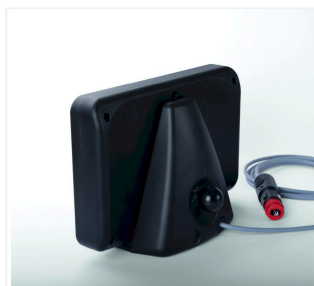

Logement fixation poste de pilotage