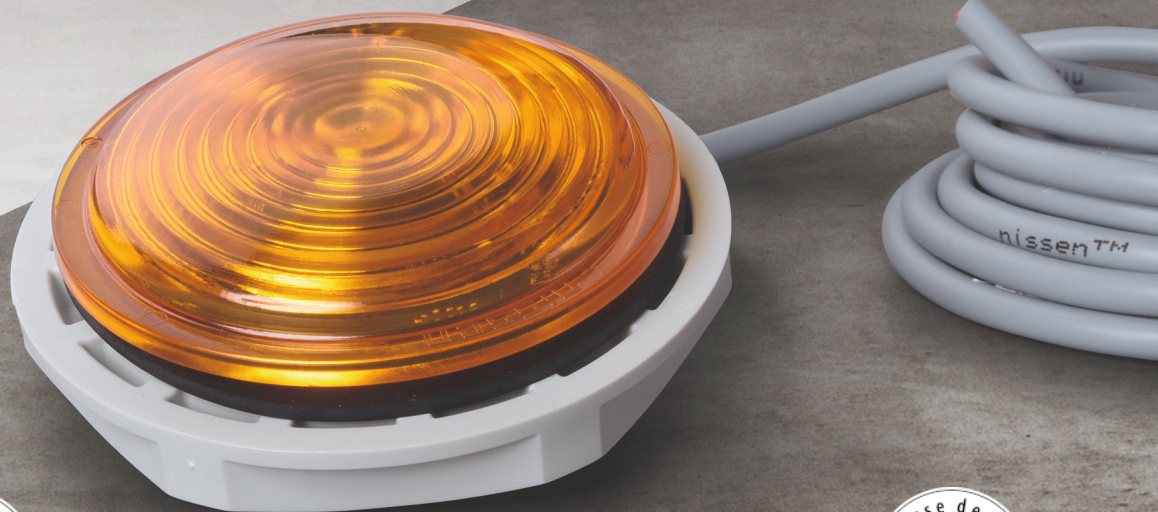

# Feu pour flèche lumineuse Multi-Light 65 LED

- Dimensions compactes
- Polyvalent
- Lentille disponible dans différents coloris
- Grâce au filetage extérieur, montage simple dans des épaisseurs de paroi comprises entre 1 – 8 mm

**Couleur lumineuse**  
jaune

**Intensité lumineuse eff.**  
300 cd

**Conso moy. de courant jour**  
0,3 A

**Tension de service**  
12/24V

**Fréquence éclat/clignotement**  
60 écl./min.

**Ampoule**  
1 LED

**Dimensions**  
Ø 70 mm / hauteur : 30 mm

**Poids**  
0,6 kg

## N° de commande

Feu pour flèche lumineuse Multi-Light 65 LED, jaune, 12/24V (NiBus) avec 3 m de câble de raccordement 4 x 0,75 mm	122102-001
Feu pour flèche lumineuse Multi-Light 65 LED Classic, jaune, 12/24V	122100-001