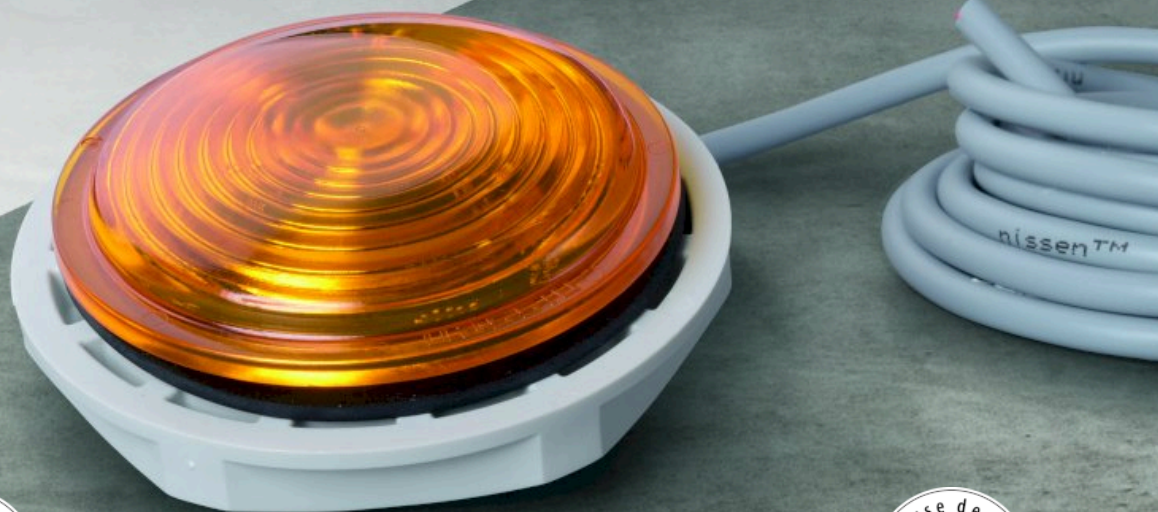

# Feu pour flèche lumineuse Multi-Light 65 LED

- Dimensions compactes
- Polyvalent
- Lentille disponible dans différents coloris
- Grâce au filetage extérieur, montage simple dans des épaisseurs de paroi comprises entre 1 – 8 mm

**Couleur lumineuse**  
jaune

**Intensité lumineuse eff.**  
300 cd

**Conso moy. de courant jour**  
0,3 A

**Tension de service**  
12/24V

**Fréquence éclat/clignotement**  
60 écl./min.

**Ampoule**  
1 LED

**Dimensions**  
Ø 70 mm / hauteur : 30 mm

**Poids**  
0,6 kg

## N° de commande

Feu pour flèche lumineuse Multi-Light 65 LED, jaune, 12/24V (NiBus)  
avec 3 m de câble de raccordement 4 x 0,75 mm

122102-001

Feu pour flèche lumineuse Multi-Light 65 LED Classic, jaune, 12/24V