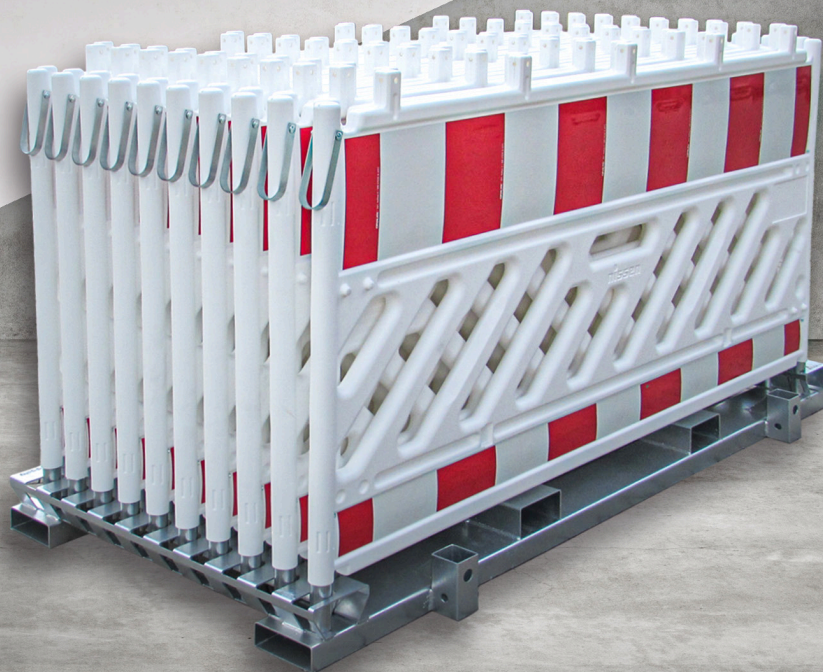

Accessoires pour barrières de chantier

Accessoires pour barrières de chantier

N° de commande

Châssis de transport et de stockage pour 20 clôtures de chantier 2000 mm, empilable Autres modèles sur demande	071690-03
Châssis de transport et de stockage Simplex pour 20 clôtures de chantier 2000 mm ou 2400 mm, empilable	071660-31
Châssis de transport et de stockage pour 20 clôtures de chantier 2000 mm, non empilable Autres modèles sur demande	071690-03-1
Support d'empilement pour modèle combiné/standard (1 support)	071660-21
1 jeu de supports d'empilement pour modèle combiné/standard (4 supports)	071660-24

Gestelle mit Absperschrankengitter

Autres informations
NIS-02250
Saisie sur nissen-germany.com