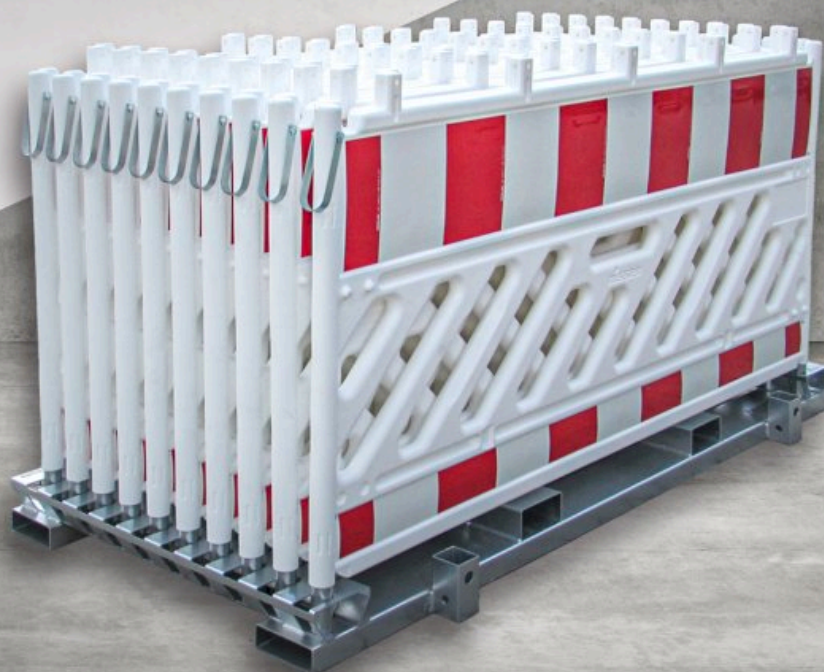

# Accessoires pour barrières de chantier

## Accessoires pour barrières de chantier

## N° de commande

Châssis de transport et de stockage pour 20 clôtures de chantier 1200 mm, non empilable	071660-1
Châssis de transport et de stockage Simplex pour 20 clôtures de chantier 2000 mm ou 2400 mm, empilable	071660-31
Châssis de transport et de stockage pour 20 clôtures de chantier 2000 mm, empilable, autres modèles sur demande	071690-03
Châssis de transport et de stockage pour 20 clôtures de chantier 2000 mm, non empilable, autres modèles sur demande	071690-03-1
Support d'empilement pour modèle combiné/standard (1 support)	071660-21
1 jeu de supports d'empilement pour modèle combiné/standard (4 supports)	071660-24