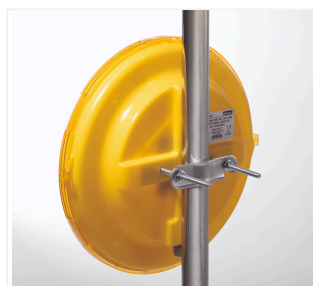

Lampe pré-avertisseur Zyklop 340 LED L9H

- Technologie de LED efficace énergétiquement
- Ajustage automatique jour/nuit, commutable sur capteur crépusculaire
- Câble de raccordement de 5 m avec pinces pour batterie
- Fixation pour diamètre de tube 82 mm max.
- Contrôlé selon la directive CEM

Poids
1,25 kg

Lampe pré-avertisseur Zyklop 340 LED L9H

N° de commande

Lampe pré-avertisseur Zyklop 340 LED L9H, 12/24 V, avec fixation et câble de raccordement de 5 m avec pinces pour batterie disponible également comme installation à lampes multiples

122320-001

Accessoires et pièces de rechange

N° de commande

Bac à accus, verrouillable, pour accus 12 V jusqu'à 230 Ah
Fixation pour le montage de feux de 340 mm sur tubes

190230-1
070754-01

Autonomie

avec accu 12 V, 100 Ah
avec accu 12 V, 180 Ah

525 h
950 h

Lampe pré-avertisseur avec fixation

Bac à accus

Autres informations
NIS-01921
Saisie sur nissen-germany.com