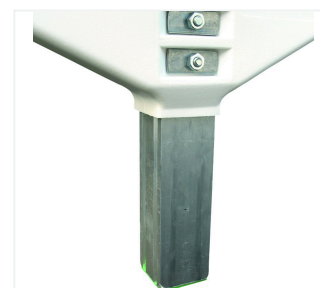

Balise

- Collage possible simple ou double face avec tous les types de film courants
- Film protégé par pourtour
- Pied support en aluminium remplaçable, 40 x 40 mm
- Empilement possible, antidérapant
- Installation simple des feux de chantier BakoLight LED et Konstant-Norm-LED

Dimensions (Lxlxh)
1319 x 304 x 60 mm

Poids
3,6 kg

Balise

Balise, simple face, film RA1, gauche	071322-202
Balise, simple face, film RA1, droite	071324-202
Balise, double face, film RA1, droite/gauche	071330-202
Balise, simple face, film RA2, gauche	071322-22
Balise, simple face, film RA2, droite	071324-22
Balise, double face, film RA2, droite/gauche	071330-22
Balise, double face, film RA2, flèche droite/gauche	071330-34
Balise, double face, film RA1 A, flèche droite/gauche	071330-36
TL-Leitbake, zweiseitig, waagrecht schraffiert, Folie RA2	071329-32

N° de commande

Sicherheits-Leitbakensystem

Accessoires et pièces de rechange

Embase de sécurité TL 56 K1	070293-1
Poteau avec bouchon	071319-2
Châssis de transport et de stockage pour 60 à 72 balises (balises TL, balises standard et WeBaNi 60 = 68 balises, WeBaNi 40 = 72 balises)	081600