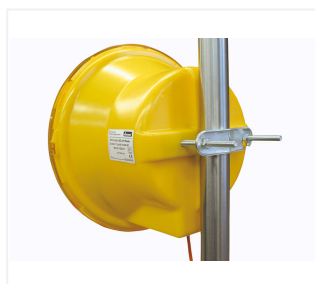

Lampada di preavviso 340 LED Flash L9M

- Tecnologia LED ad efficienza energetica
- Adattamento automatico giorno/notte, commutabile su funzionamento crepuscolare
- 5 m di cavo di collegamento completo di morsetti per batteria
- Staffa di fissaggio fino a 82 mm di diametro tubo

Codice articolo

Lampada di preavviso 340 LED Flash L9M, 12/24V, completa di staffa di fissaggio e 5 m di cavo di collegamento con morsetti per batteria disponibile anche come impianti multipli

122311-201

Accessori e ricambi

Codice articolo

Staffa per il fissaggio di lampade da 340 mm su tubi

070753

Cassetta portabatteria, serrabile, per accumulatori 12V fino a 230 Ah

190230-1

Autonomia con un set di batterie

con accumulatore 12V, 100 Ah

1500 ore

con accumulatore 12V, 180 Ah

3000 ore

Lampada di preavviso completa di staffa di fissaggio

Cassetta portabatteria

Per maggiori informazioni digitare
NIS-00795
su nissen-germany.com