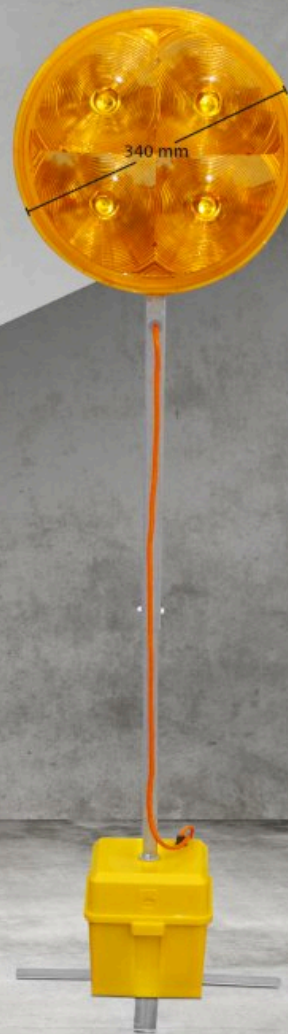

Lampada per coni 340 LED

- Idonea per coni segnaletici da 750 mm e 1000 mm
- 4 LED chiari con elevato effetto di allerta anche in condizioni di scarsa visibilità
- Doppio effetto di allerta grazie al cono segnaletico e alla luce LED attiva
- Bassa corrente assorbita
- Testa della lampada e piede metallico collegati attraverso tubo regolabile per una maggiore stabilità
- Elevata stabilità grazie al baricentro basso

Colore luce
giallo

Intensità luminosa eff.
8000 cd

Tensione d'esercizio
12V

Lampada
4 LED

Peso
4,1 kg

Lampada per coni 340 LED

Codice articolo

Lampada per cono 340 LED, monofacciale gialla, senza cono segnaletico

con batteria Premium 800

90 ore

con batteria Konstant 45

600 ore

Tubo regolabile in altezza per coni segnaletici da 1000 e 750 mm

Confezione
1 pz. in un cartone
disponibili anche in quantitativi diversi

Per maggiori informazioni digitare
NIS-00835
su nissen-germany.com