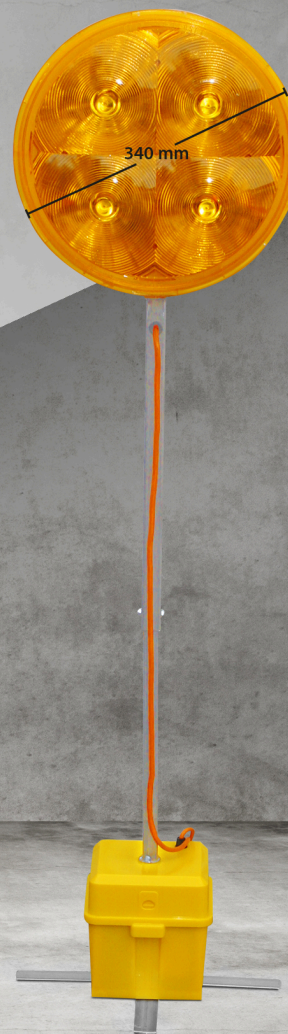

Lampada per coni 340 LED

- Idonea per coni segnaletici da 750 mm e 1000 mm
- 4 LED chiari con elevato effetto di allerta anche in condizioni di scarsa visibilità
- Doppio effetto di allerta grazie al cono segnaletico e alla luce LED attiva
- Bassa corrente assorbita
- Testa della lampada e piede metallico collegati attraverso tubo regolabile per una maggiore stabilità
- Elevata stabilità grazie al baricentro basso

Colore luce
giallo

Intensità luminosa eff.
8000 cd

Tensione d'esercizio
12V

Lampada
4 LED

Peso
4,1 kg

Lampada per coni 340 LED

Codice articolo

Lampada per cono 340 LED, monofacciale gialla, senza cono segnaletico

con batteria Premium 800

90 ore

con batteria Konstant 45

600 ore

Tubo regolabile in altezza per coni segnaletici da 1000 e 750 mm

Confezione
1 pz. in un cartone
disponibili anche in quantitativi diversi

Per maggiori informazioni digitare
NIS-00835
su nissen-germany.com