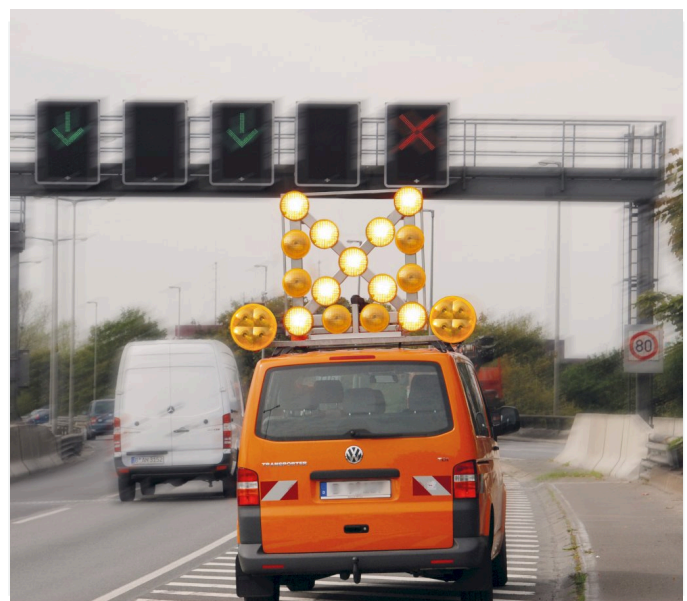

Numero di omologazione:
V3-24-2013