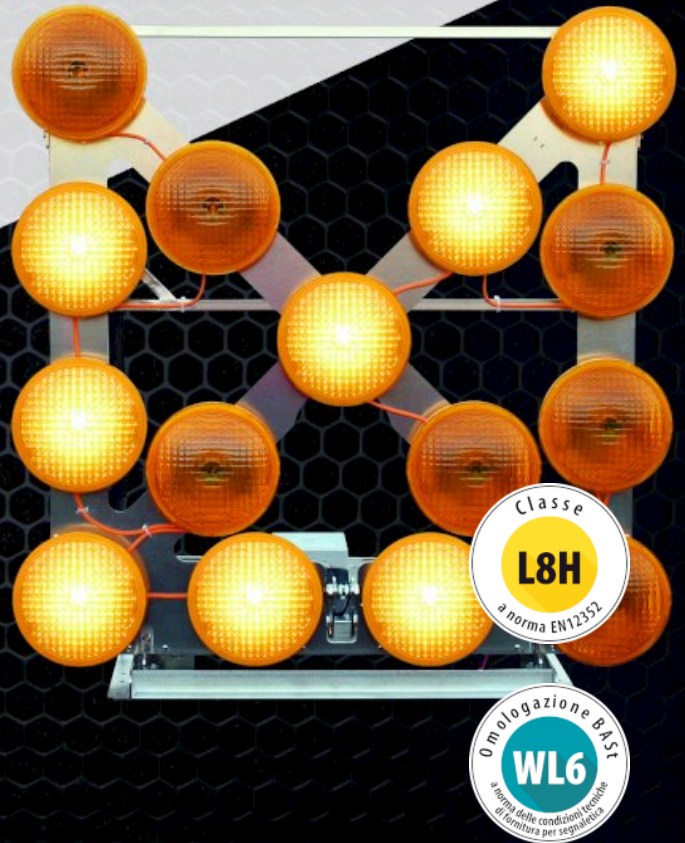

# Freccia lampeggiante a LED LP 15

- Telaio in acciaio inox con 15 lampade per freccia luminosa ad elevata efficienza energetica (220 mm), dotate rispettivamente di un solo LED
- Croce luminosa per l'utilizzo su corsia di emergenza
- Adattamento automatico giorno/notte
- Opzionalmente con impianto di segnalazione a 2 lampade 340 mm
- Massimo di 2 uscite di commutazione per equipaggiamenti supplementari (faro da lavoro, lampeggiatore flash frontale ecc.)
- Disponibile anche con dispositivo di sollevamento e abbassamento a motore
- Omologata secondo la direttiva EMC
- GPS opzionale

**Colore luce**  
giallo

**Intensità luminosa max.**  
2200 cd

**Intensità luminosa eff.**  
1500 cd

**Corrente media assorbita - giorno**  
1,2 A

**Tensione d'esercizio**  
12/24V

**Dimensioni (AxLxP)**  
1230 x 1075 x 228 mm  
(in base alla versione)

**Peso**  
con telaio tetto 50 kg

## Freccia lampeggiante a LED LP 15