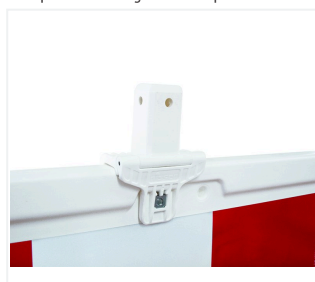

Codice articolo

002090-5
292210-004
082650
071662-1
070437-3-01
070437-3

Absperrschrankengitter in Fußplatte

Campo pubblicitario personalizzabile

Perni lampada per il retrofit

Confezione
25 pz. in una fascio
disponibili anche in quantitativi diversi