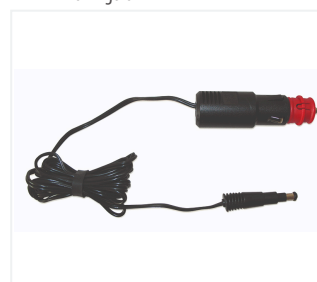

# Set emergenza a LED Synchronos

- Individuazione tempestiva di punti di pericolo
- Segnale luminoso sincronizzato per una guida sicura
- Trasporto a minimo ingombro in cassetta di trasporto e ricarica
- Cavo di ricarica dotato di spina accendisigari a 2 poli
- Due Synchronos combinabili tra loro

## Set emergenza a LED Synchronos

Set emergenza LED mobile 12/24 V, giallo  
Set emergenza LED mobile 12/24 V, blu  
composto di:  
5 elementi LED di luce guida gialla o blu  
1 cassetta di trasporto e ricarica completa di  
1 cavo di ricarica con spina accendisigari a 2 poli

## Accessori e ricambi

Adattatore per la ricarica attraverso 230 V  
Adattatore, versione UK (senza illustrazione)  
Elemento di luce guida giallo per Synchronos  
Elemento di luce guida blu per Synchronos  
Cavo di ricarica per Synchronos con spina dritta

## Codice articolo

070157-1  
070157-2  
241060-1  
241060-2  
400225-2

Elemento singolo

Versione blu

Cavo di ricarica

Per maggiori informazioni digitare  
NIS-00386  
su [nissen-germany.com](http://nissen-germany.com)