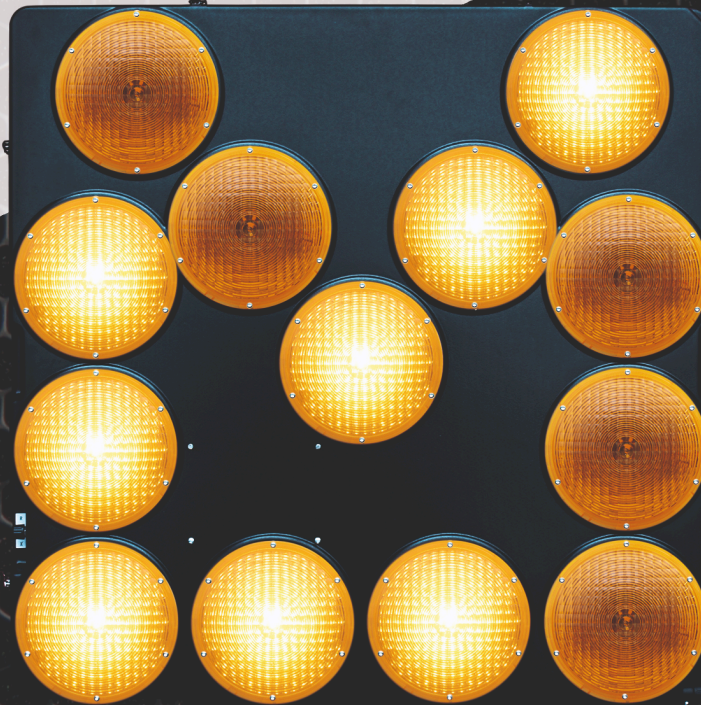

Freccia lampeggiante a LED LP 13 Classic

- 2 direzioni di freccia e croce luminosa a commutazione elettrica
- Opzione sandwich: installazione di una seconda freccia luminosa LP 13 combinabile per la guida del traffico in direzione opposta e retrostante
- Robusta staffa di fissaggio su palo
- Opzionalmente con comando a distanza via cavo Eco-Remote II

Colore luce
giallo

Intensità luminosa max.
2200 cd

Intensità luminosa eff.
1500 cd

Corrente media assorbita - giorno
1,0 A

Tensione d'esercizio
12/24V

Dimensioni (AxLxP)
900 x 900 x 115 mm

Peso
14 kg

Freccia lampeggiante a LED LP 13 Classic

Codice articolo

Freccia lampeggiante a LED LP 13 Classic
composta di: 129355-1
1 corpo in plastica resistente agli agenti atmosferici con
13 lampade LED Ø 200 mm
5 m di cavo di collegamento con morsetti per batteria