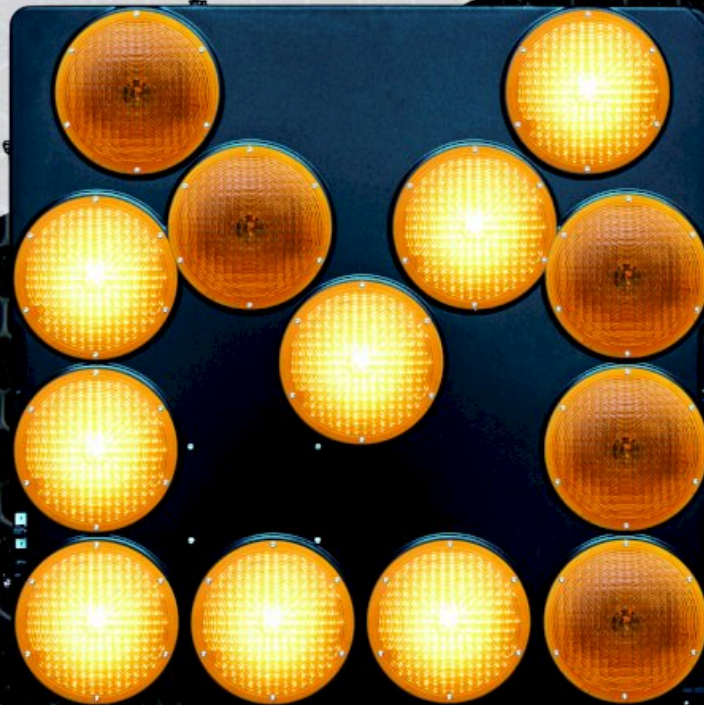

Freccia lampeggiante a LED LP 13 Classic

- 2 direzioni di freccia e croce luminosa a commutazione elettrica
- Opzione sandwich: installazione di una seconda freccia luminosa LP 13 combinabile per la guida del traffico in direzione opposta e retrostante
- Robusta staffa di fissaggio su palo
- Opzionalmente con comando a distanza via cavo Eco-Remote II

Colore luce
giallo

Intensità luminosa max.
2200 cd

Intensità luminosa eff.
1500 cd

Corrente media assorbita - giorno
1,0 A

Tensione d'esercizio
12/24V

Dimensioni (AxLxP)
900 x 900 x 115 mm

Peso
14 kg

Freccia lampeggiante a LED LP 13 Classic

Codice articolo

Freccia lampeggiante a LED LP 13 Classic
composta di:
1 corpo in plastica resistente agli agenti atmosferici con
13 lampade LED Ø 200 mm
5 m di cavo di collegamento con morsetti per batteria