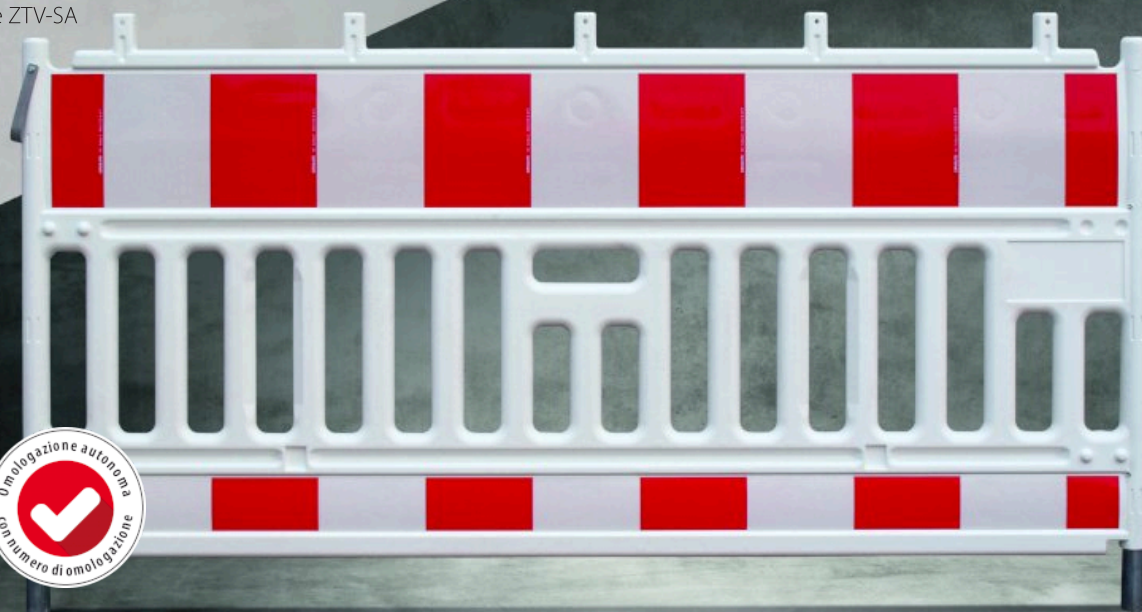

# Transenna Pro-G

- !!! Questo prodotto non sarà più disponibile il 31.05.2025!!!
- Realizzata in materiale plastico di alta qualità
- Possibilità di adesivizzazione monofacciale della banda inferiore e superiore con tutti i tipi di pellicola più comuni
- Campo pubblicitario per logo aziendale, 220 x 110 mm (LxA)
- Pratica impugnatura
- Naselli di impilaggio per lo stoccaggio e il trasporto sicuri
- Conforme alle norme ZTV-SA

## Transenna Pro-G

Transenna Pro-G, monofacciale  
Pellicola tipo RA1 bianco/rosso  
Transenna Pro-G, monofacciale  
Pellicola tipo RA2 bianco/rosso  
Transenna Pro-G, monofacciale  
Pellicola tipo RA1 rosso/giallo