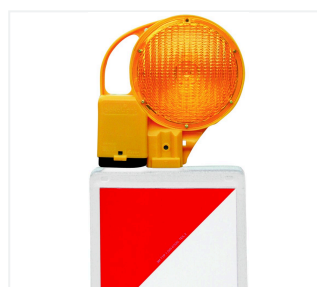

BakoLight LED

- Installazione rapida su sistemi a pannelli di delimitazione
- Fissaggio facile su barriere e pali con staffa di fissaggio in dotazione
- Interruttore crepuscolare e spia di pronto al funzionamento
- Batteria integrata, non è richiesto un collegamento a cavo

Colore luce
giallo o rosso

Intensità luminosa eff.
gialla monofaciale 20 cd /
gialla bifaciale 12 cd

Intensità luminosa eff.
rossa monofaciale 23 cd

Frequenza lampeggio/flash
60 - 70 lampeggi/min.

Lampada
1 o 2 LED

Dimensioni (LxLxA)
267 x 105 x 275 mm

Peso
0,8 kg

BakoLight su pannello di delimitazione

BakoLight su protezione anticaduta

Chiave

BakoLight con staffa di fissaggio

BakoLight LED

	Codice articolo
BakoLight LED, luce lamp./fissa, monofaciale rossa, completa di staffa di fissaggio	111241-53
BakoLight LED, luce lamp./fissa, bifaciale gialla, completa di staffa di fissaggio	111242-51
BakoLight LED, luce lamp./fissa, monofaciale gialla, senza staffa di fissaggio	111241-1
BakoLight LED, luce lamp./fissa, bifaciale gialla, senza staffa di fissaggio	111242-1
BakoLight LED, luce lamp./fissa, monofaciale rossa, senza staffa di fissaggio	111241-3

Accessori e ricambi

	Codice articolo
Bullone	010393
Chiave	070090-3
Staffa di fissaggio per MonoLight e BakoLight (su palo)	070877

Codice articolo

Autonomia con un set di batterie

con batteria Premium 800	monofaciale luce fissa 250 ore in lampeggio 750 ore
	bifaciale luce fissa 300 ore in lampeggio 900 ore
con batteria Konstant 25	monofaciale luce fissa 500 ore in lampeggio 1500 ore
	bifaciale luce fissa 1000 ore in lampeggio 3000 ore