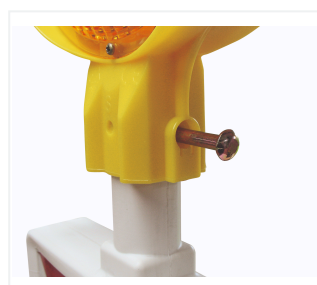

Konstant-Norm LED

- Installazione rapida su qualsiasi sistema di pannelli con adattatore idoneo (Ø 42 mm, 40 x 40 mm)
- Batteria integrata nel basamento
- Interruttore crepuscolare

200 mm

Colore luce
giallo

Intensità luminosa eff.
monofacciale 30 cd /
bifacciale 16 cd

Frequenza lampeggio/flash
60 lampeggi/min.

Lampada
1 o 2 LED

Dimensioni (LxLxA)
207 x 88 x 270 mm

Peso
0,6 kg

Su pannello di delimitazione

Perno di bloccaggio

Vano portabatteria

Konstant-Norm LED

Konstant-Norm LED, luce lamp./fissa, monofacciale gialla
Konstant-Norm LED, luce lamp./fissa, bifacciale gialla

Codice articolo

111221-1
111222-1

Accessori e ricambi

Generatore di impulsi led, monofacciale giallo
Generatore di impulsi led, bifacciale giallo
Perno di bloccaggio
Cavo con connettore IEC femmina