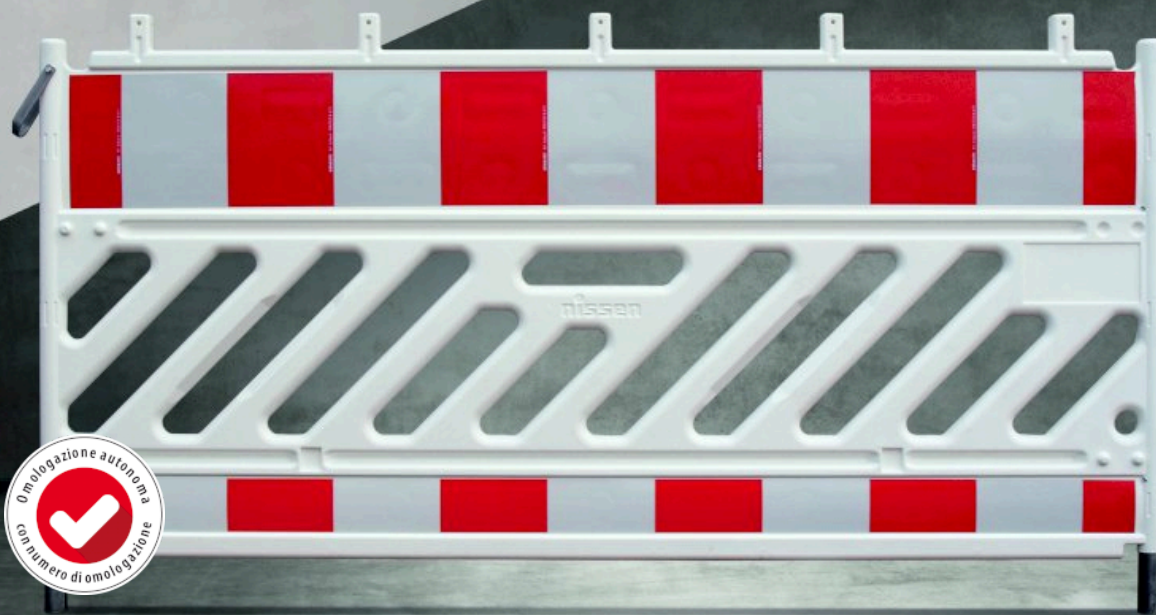

# Transenna Pro-S

- Realizzata in materiale plastico di alta qualità
- Possibilità di adesivizzazione monofacciale della banda inferiore e superiore con tutti i tipi di pellicola più comuni
- Campo pubblicitario per logo aziendale, 220 x 110 mm (LxA)
- Pratica impugnatura
- Naselli di impilaggio per lo stoccaggio e il trasporto sicuri
- Conforme alle norme ZTV-SA

#### Dimensioni (LxA)

2100 x 1110 mm / 1300 x 1080 mm

## Transenna Pro-S

Transenna Pro-S, monofacciale, 2100 x 1110 mm,  
Pellicola tipo RA1 bianco/rosso

071658-01

Transenna Pro-S, monofacciale, 2100 x 1110 mm,  
Pellicola tipo RA2 bianco/rosso

071658-02

Transenna Pro-S, monofacciale, 2100 x 1110 mm,  
Pellicola tipo RA1 rosso/giallo