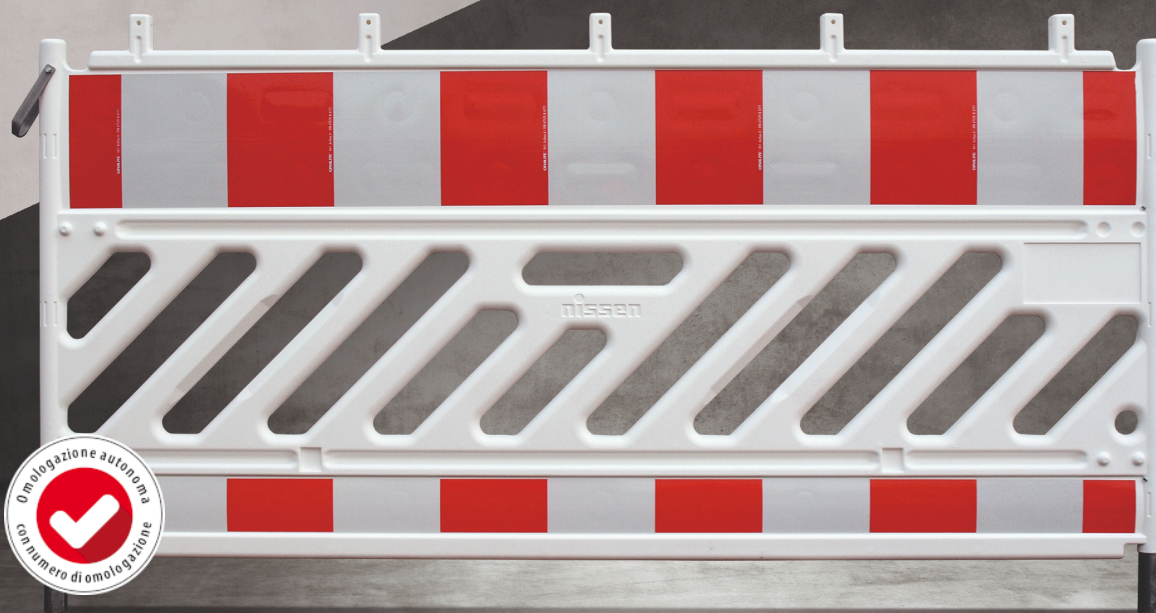

# Transenna Pro-S

- Realizzata in materiale plastico di alta qualità
- Possibilità di adesivizzazione monofacciale della banda inferiore e superiore con tutti i tipi di pellicola più comuni
- Campo pubblicitario per logo aziendale, 220 x 110 mm (LxA)
- Pratica impugnatura
- Naselli di impilaggio per lo stoccaggio e il trasporto sicuri
- Conforme alle norme ZTV-SA

**Dimensioni (LxA)**  
2100 x 1110 mm

**Peso**  
14 kg

## Transenna Pro-S

Transenna Pro-S, monofacciale  
Pellicola tipo RA1 bianco/rosso  
Transenna Pro-S, monofacciale  
Pellicola tipo RA2 bianco/rosso  
Transenna Pro-S, monofacciale  
Pellicola tipo RA1 rosso/giallo

## Codice articolo

070437-3  
070437-3-01  
071662-1  
082650  
002090-5

Transenna nel basamento

Campo pubblicitario personalizzabile

Distanziatore

BakoLight su transenna

**Confezione**  
25 pz. in una fascio  
disponibili anche in quantitativi diversi