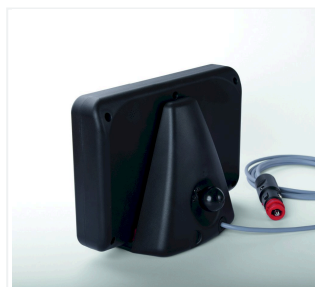

## Accessori e ricambi

Supporto per cruscotto  
Supporto caricabatterie per comando a distanza Touch Remote Colour senza funzione cavo, 2 m di cavo di collegamento con spina accendisigari  
Supporto caricabatterie per comando a distanza Touch Remote Colour con funzione cavo, 14 m di cavo di collegamento completo di connettore a custodia a 6 poli  
Supporto caricabatterie per comando a distanza Touch Remote Colour senza funzione cavo, 2 m di cavo di collegamento

## Autonomia con un set di batterie

Accumulatore al litio-ferro, 6000 mAh

Autonomia: ca. 12 ore  
Tempo di ricarica nel supporto: ca. 4 ore  
Tempo di ricarica con collegamento a cavo: ca. 8 ore

Supporto da cruscotto

Supporto caricabatterie con spina accendisigari

Touch Remote nel supporto

Connettore a 6 poli e spina accendisigari

Per maggiori informazioni digitare  
NIS-01742  
su [nissen-germany.com](http://nissen-germany.com)