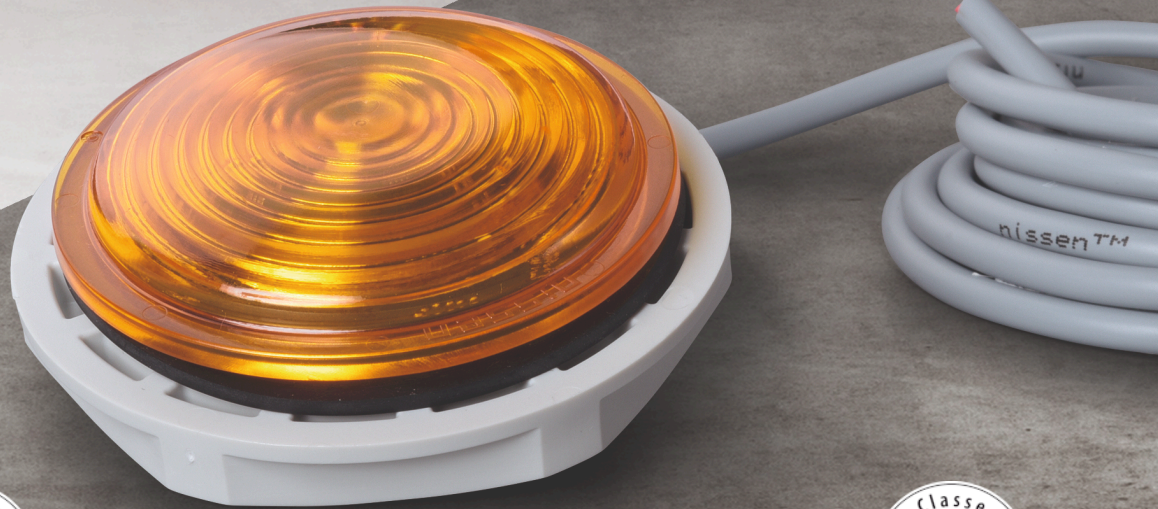

# Lampada per freccia luminosa Multi-Light 65 LED

- Dimensioni compatte
- Impiego versatile
- Lente disponibile in diversi colori
- Di facile montaggio su spessori tra 1 – 8 mm grazie alla filettatura esterna integrata

**Dimensioni**  
Ø 70 mm / altezza: 30 mm

**Peso**  
0,6 kg

## Lampada per freccia luminosa Multi-Light 65 LED

## Codice articolo

Lampada per freccia luminosa Multi-Light 65 LED, gialla, 12/24 V (NiBus)  
con 3 m di cavo di collegamento 4 x 0,75 mm

122102-001

Lampada per freccia luminosa Multi-Light 65 LED Classic, gialla, 12/24 V