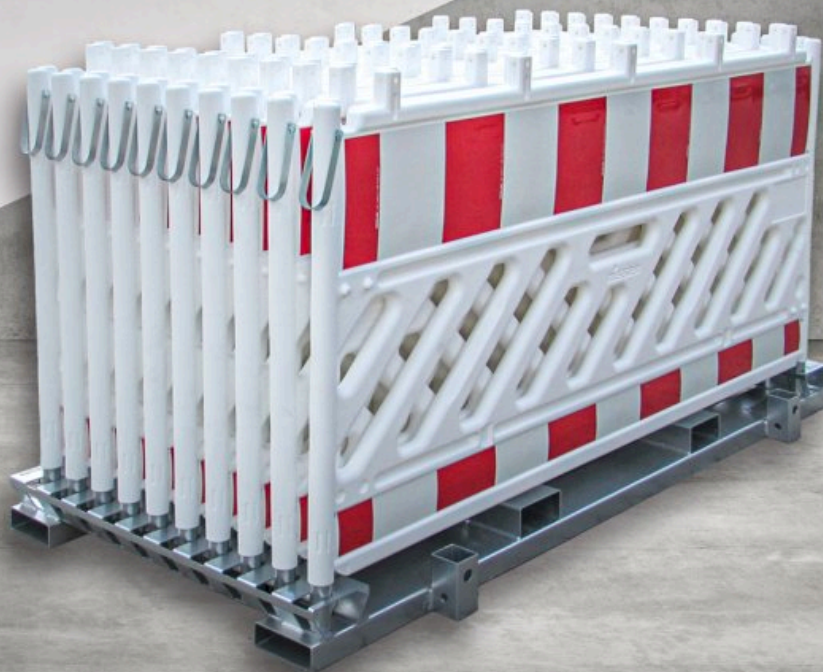

## Accessori per barriere

## Codice articolo

Contenitore di trasporto e stoccaggio Standard per 20 transenne 1200 mm, non impilabile	071660-1
Contenitore di trasporto e stoccaggio Simplex per 20 transenne 2000 mm o 2400 mm, impilabile	071660-31
Contenitore di trasporto e stoccaggio per 20 transenne 2000 mm, impilabile, altri modelli su richiesta	071690-03
Contenitore di trasporto e stoccaggio Standard per 20 transenne 2000 mm, non impilabile, altri modelli su richiesta	071690-03-1
Supporto d'impilaggio per modello Kombi/Standard (1 pezzo)	071660-21
1 set di supporti d'impilaggio per modello Kombi/Standard (4 pezzi)	071660-24