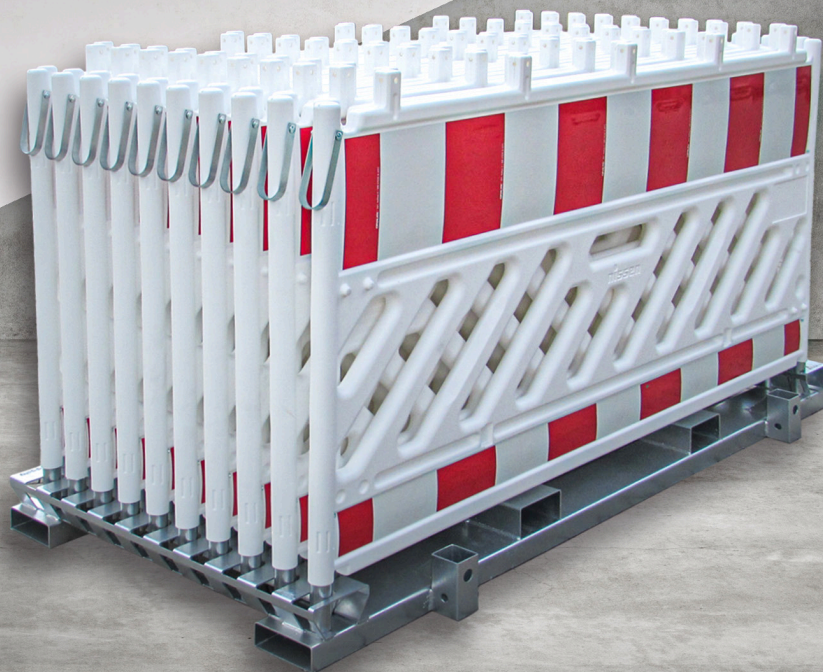

# Accessori per barriere

## Accessori per barriere

Contenitore di trasporto e stoccaggio  
per 20 transenne 2000 mm, impilabile  
Altri modelli su richiesta

071690-03

Contenitore di trasporto e stoccaggio Simplex  
per 20 transenne 2000 mm o 2400 mm, impilabile

071660-31

Contenitore di trasporto e stoccaggio Standard  
per 20 transenne 2000 mm, non impilabile  
Altri modelli su richiesta

071690-03-1

Supporto d'impilaggio per modello Kombi/Standard (1 pezzo)

071660-21