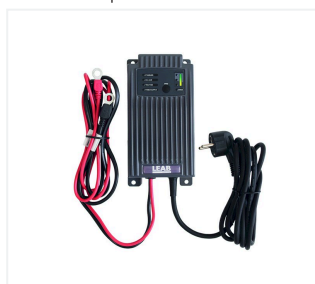

Caricabatterie 230/12 V, 30 A