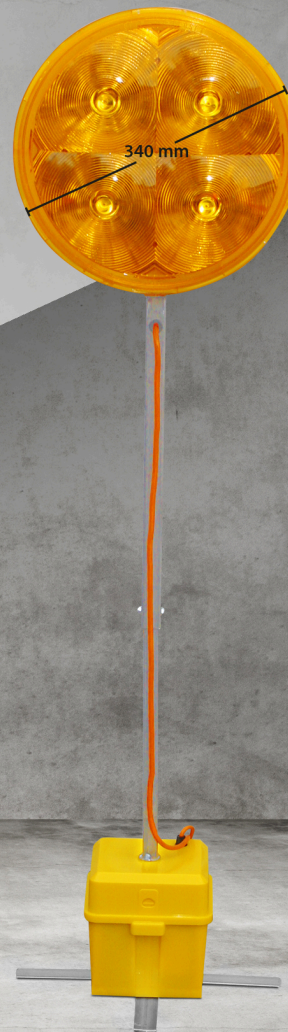

Lampa na pacholek 340 LED

- Odpowiednia dla pacholek 750 mm i 1000 mm
- 4 jasne LED o wysokiej skuteczności ostrzegania nawet przy złej widoczności
- Podwójna funkcja ostrzegawcza dzięki pacholekowi i aktywnemu światłu LED
- Niski pobór prądu
- Głowica lampy i podstawa metalowa połączone regulowaną rurą dla większej stabilności
- Wysoka stabilność dzięki nisko położonemu środkowi ciężkości

Barwa światła
żółta

Ef. Światłość
8000 cd

Napięcie robocze
12V

Źródło światła
4 LED

Masa
4,1 kg

Lampa na pacholek 340 LED

Nr kat.

Lampa na pacholek 340 LED, jednostronna żółta, bez pachotka

z baterią Premium 800

90 godz.

z baterią Konstant 45

600 godz.

Rura o regulowanej wysokości na pachotki 1000 i 750 mm

Jednostka opakowaniowa
1 szt. w kartonie
dostępne również w innych ilościach

Więcej informacji
NIS-00835
Dane na stronie nissen-germany.com