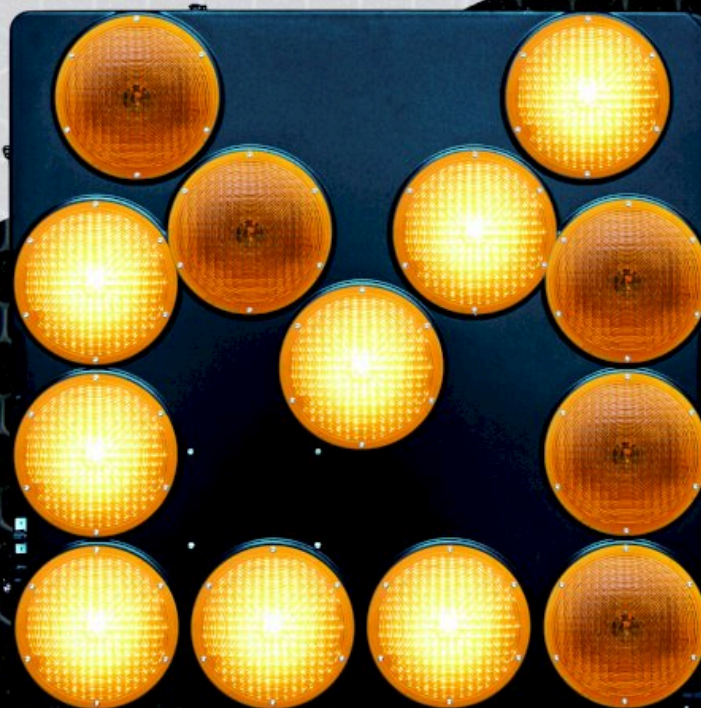

# Strzałka świetlna LED LP 13 Classic

- 2 kierunku strzałki, świecący krzyż przełączany elektrycznie
- Opcja sandwich: montaż drugiej kombinowanej strzałki świetlnej LP13 do kierowania ruchem z przeciwnej strony
- Stabilny uchwyt do masztu
- Opcjonalnie z ręcznym sterowaniem kablowym Eco-Remote II

**Barwa światła**  
żółta

**Maks. światłość**  
2200 cd

**Ef. Światłość**  
1500 cd

**Sredni pobór prądu w dzień**  
1,0 A

**Napięcie robocze**  
12/24V

**Wymiary (wys. x szer. x gł.)**  
900 x 900 x 115 mm

## Strzałka świetlna LED LP 13 Classic

**Nr kat.**

Strzałka migowa LED LP 13 Classic składająca się z:  
1 obudowy z tworzywa odpornego na warunki pogodowe i  
13 lamp LED 200 mm Ø  
kabel zasilający 5 m z klipsami na akumulator